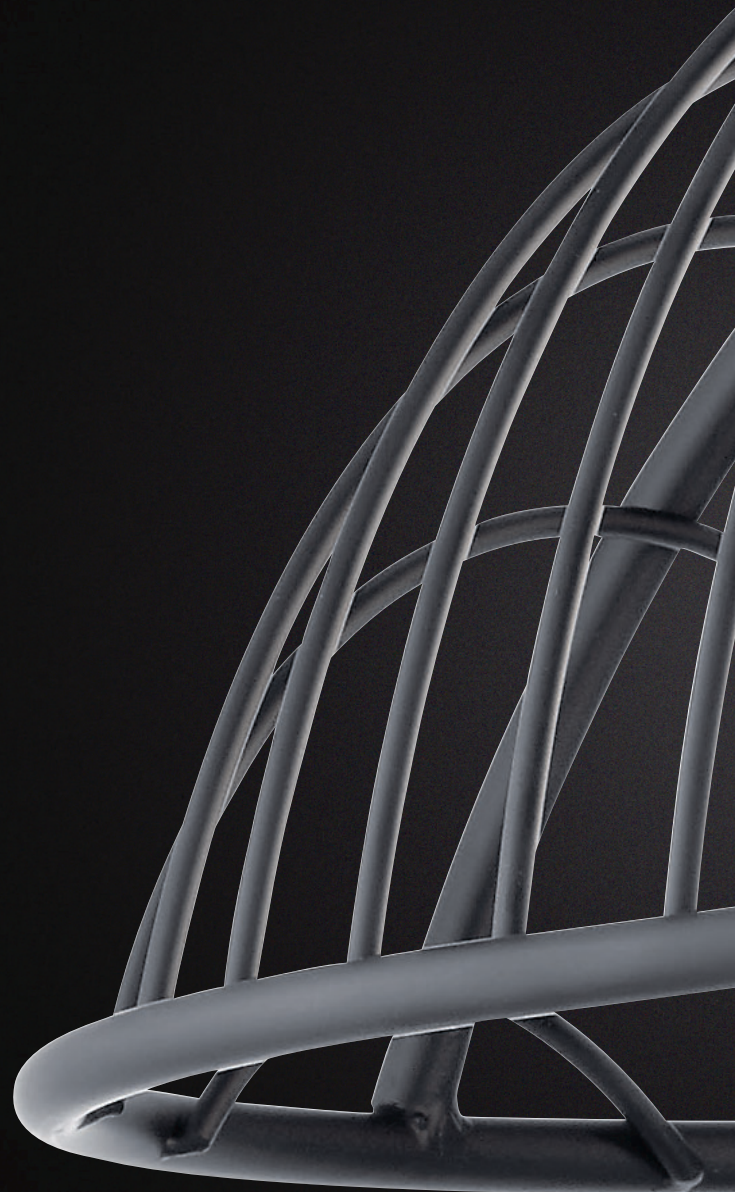

FLUSH MOUNT & RAIL