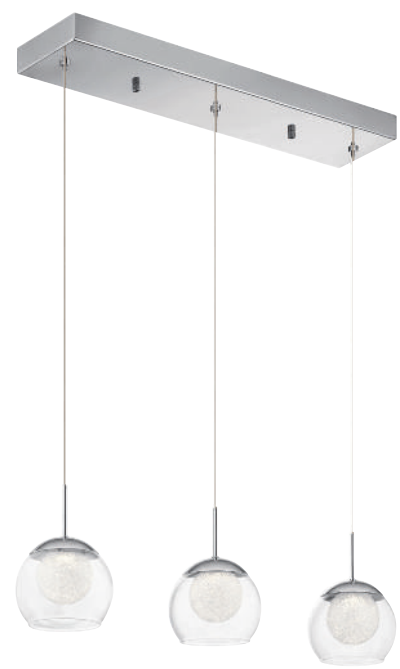

A | 83950

B | 84010

C | 84011

D | 84008

E | 84009

LEXI

Chrome
Clear Outer Glass with Cubic Zirconia Inner Lens

	MODEL	DESCRIPTION	LED K	DELIVERED LUMENS	DIMMABLE	DIMENSIONS
A	83950	Mini Pendant LED	3000K	575	Yes	5"W x 4.5"H
B	84010	Mini Pendant LED	3000K	800	Yes	8"W x 9.75"H
C	84011	Cluster Pendant 3Lt LED	3200K	2000	Yes	16.25"W x 9.75"H
D	84008	Cluster Pendant 5Lt LED	3200K	1800	Yes	11.75"W x 7.25"H
E	84009	Cluster Pendant 3Lt LED	3000K	1200	Yes	4.75"W x 7.25"H x 26.75"L