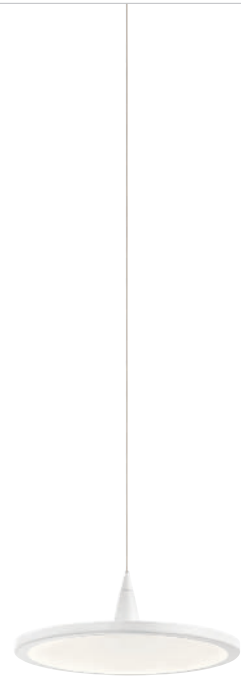

MODEL	DESCRIPTION	LED K	DELIVERED LUMENS	DIMMABLE	DIMENSIONS
A 83945	Linear Chandelier LED	3000K	1400	Yes	6"W x 2.5"H x 33.5"L

MINI PENDANT

Jeno™ Mini Pendant LED 83962MBK | Page 162

A | 83962

B | 83963

C | 83962MBK