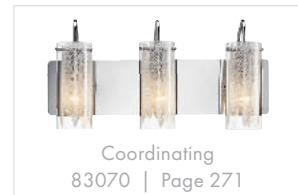

A | 83067

B | 83066

C | 83065

D | 83069

KRYSALIS™

Chrome
Clear Glass with White Metal Filigree

MODEL	DESCRIPTION	LIGHT SOURCE	DIMMABLE	DIMENSIONS	EXT.	ADA COMPLIANT	NOTES
A	83067 Cluster Pendant 5Lt	(5) 60W (Medium)	Yes	15.25"W x 11.75"H	---	---	---
B	83066 Cluster Pendant 3Lt	(3) 60W (Medium)	Yes	11"W x 11.75"H	---	---	---
C	83065 Mini Pendant 1Lt	(1) 60W (Medium)	Yes	3.25"W x 11.75"H	---	---	---
D	83069 Wall Sconce 1Lt	(1) 60W (Medium)	Yes	5"W x 9.5"H	5.16"	No	Damp Location