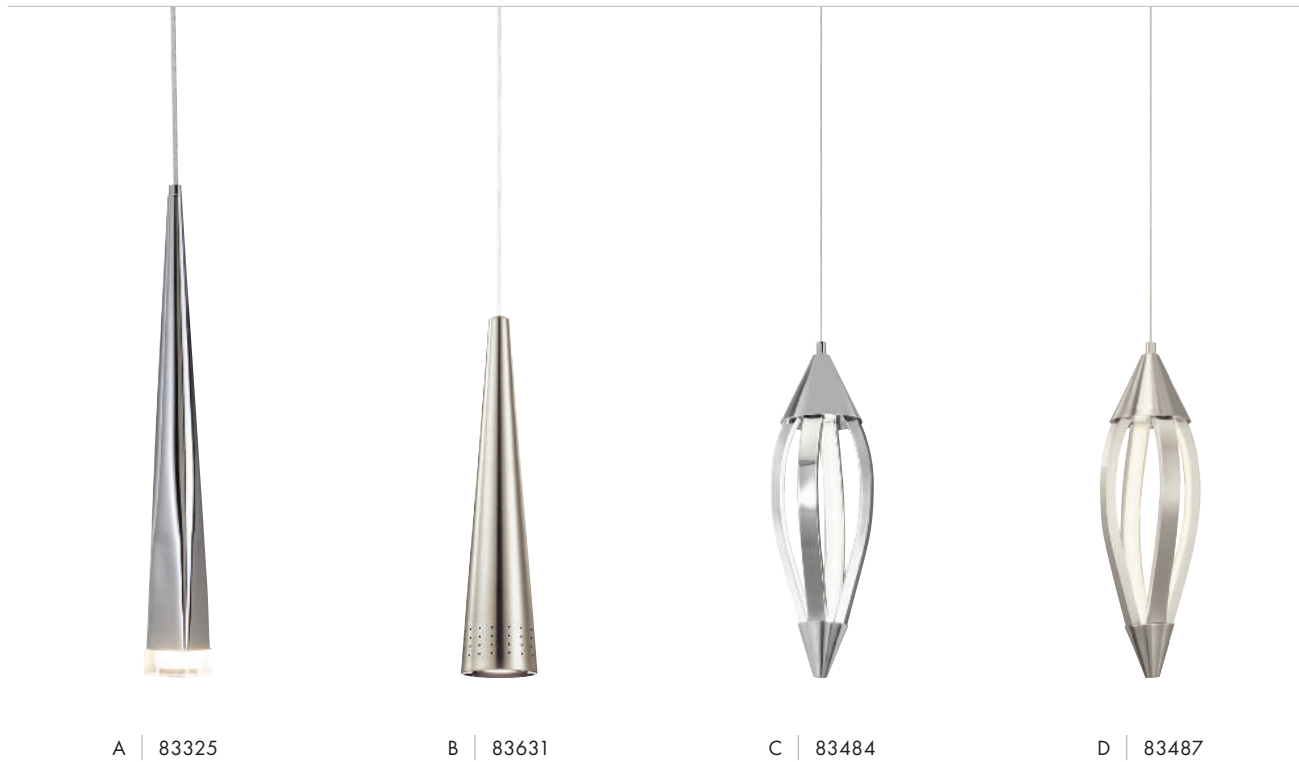

A | 83950

B | 84010

C | 83951

D | 83791

Crystal globe inside.

MODEL	COLLECTION	DESCRIPTION	FINISH	DIFFUSER	LED K	DELIVERED LUMENS	DIMMABLE	DIMENSIONS	
A	83950	Lexi	Mini Pendant LED	Chrome	Clear Outer Glass with Cubic Zirconia Inner Lens	3000K	575	Yes	5"W x 4.5"H
B	84010	Lexi	Mini Pendant LED	Chrome	Clear Outer Glass with Cubic Zirconia Inner Lens	3000K	800	Yes	8"W x 9.75"H
C	83951	Rendo™	Mini Pendant LED	Chrome	Smoked Glass	3000K	250	Yes	7.75"W x 7.5"H
D	83791	Rendo™	Mini Pendant LED	Chrome	Smoked Glass	3000K	200	Yes	11.75"W x 9.75"H

A | 84005

B | 84006

C | 84007

MODEL	COLLECTION	DESCRIPTION	FINISH	DIFFUSER	LED K	DELIVERED LUMENS	DIMMABLE	DIMENSIONS	
A	84005	Venzano™	Mini Pendant LED	Chrome	Clear Glass with Clear Etched Acrylic Center	3000K	200	Yes	4"W x 9"H
B	84006	Venzano™	Mini Pendant LED	Chrome	Etched Acrylic	3000K	200	Yes	3"W x 10.5"H
C	84007	Venzano™	Mini Pendant LED	Chrome	Etched Acrylic	3000K	600	Yes	4.75"W x 16"H

MODEL	COLLECTION	DESCRIPTION	FINISH	DIFFUSER	LED K	DELIVERED LUMENS	DIMMABLE	DIMENSIONS	
A	83325	Antonia	Mini Pendant LED	Chrome	Etched Acrylic	3000K	500	Yes	2.25"W x 20.5"H
B	83631	Irvo™	Mini Pendant LED	Brushed Nickel	---	3000K	325	Yes	3.25"W x 14.75"H
C	83484	Meridian™	Mini Pendant LED	Chrome	Etched Acrylic	3000K	200	Yes	5.25"W x 13.75"H
D	83487	Meridian™	Mini Pendant LED	Brushed Nickel	Etched Acrylic	3000K	200	Yes	5.25"W x 13.75"H