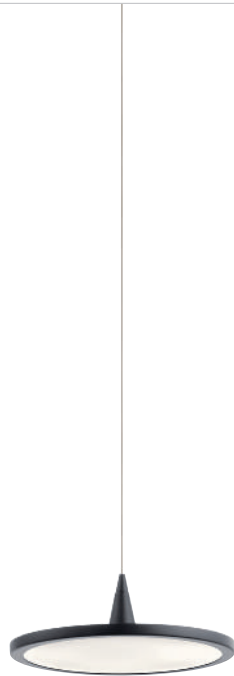

MODEL	DESCRIPTION	LED K	DELIVERED LUMENS	DIMMABLE	DIMENSIONS
A 83945	Linear Chandelier LED	3000K	1400	Yes	6"W x 2.5"H x 33.5"L

MINI PENDANT

Jeno™ Mini Pendant LED 83962MBK | Page 162

A | 83962

B | 83963

C | 83962MBK