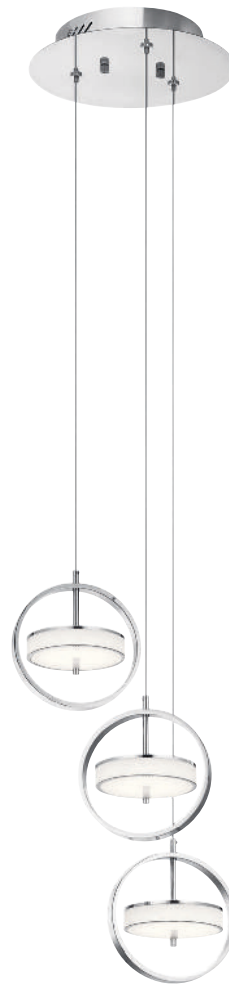

B | 84145

BAYLIN™

Chrome
White Acrylic

	MODEL	DESCRIPTION	LED K	DELIVERED LUMENS	DIMMABLE	DIMENSIONS
A	84144	Cluster Pendant 5Lt LED	3000K	1250	Yes	11.75"W x 6.75"H
B	84145	Cluster Pendant 3Lt LED	3000K	800	Yes	9.75"W x 6.75"H
C	84143	Mini Pendant LED	3000K	275	Yes	6"W x 6.75"H