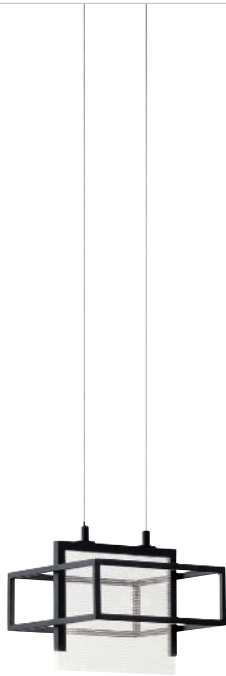

A | 84052

	MODEL	COLLECTION	DESCRIPTION	FINISH	DIFFUSER	LED K	DELIVERED LUMENS	DIMMABLE	DIMENSIONS
A	84052	Vega	Mini Pendant LED	Matte Black	Clear Acrylic	3000K	425	Yes	8"W x 8"H x 8"L
B	84052WH	Vega	Mini Pendant LED	White	Clear Acrylic	3000K	425	Yes	8"W x 8"H x 8"L
C	84083	Axis	Pendant LED	Matte Black	Etched Acrylic	3000K	725	Yes	12.25"W x 10.5"H x 12.25"L