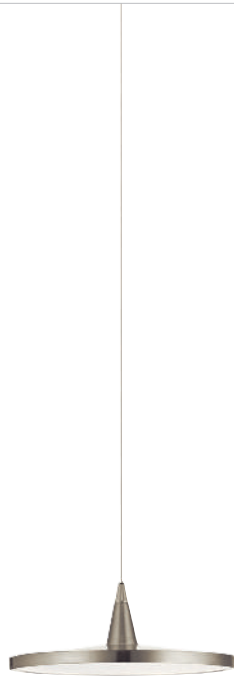

MODEL	DESCRIPTION	LED K	DELIVERED LUMENS	DIMMABLE	DIMENSIONS
A 83945	Linear Chandelier LED	3000K	1400	Yes	6"W x 2.5"H x 33.5"L

MINI PENDANT

Jeno™ Mini Pendant LED 83962MBK | Page 162

A | 83962

B | 83963

C | 83962MBK