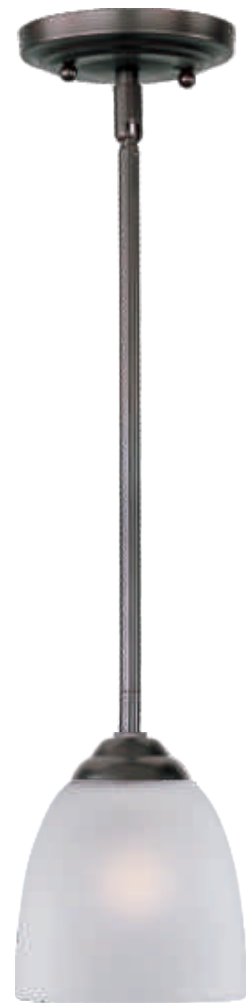

5 x 60W MB Bulbs

STEFAN

Collection

10042FTOI
10042FTSN
2-Light Semi-Flush Mount
13"W x 8.5"H
2 x 60W MB Bulbs

10064FTOI
10064FTSN
3-Light Chandelier
21"W x 22"H
3 x 60W MB Bulbs

92061FTOI
92061FTSN
1-Light Mini Pendant
5"W x 6"H x 50.5"OAH
1 x 60W MB Bulb
• Includes One 6" stem
(Order 6" stems: STR04506OI, SN)
• Includes Three 12" stems
(Order 12" stems: STR04512OI, SN)