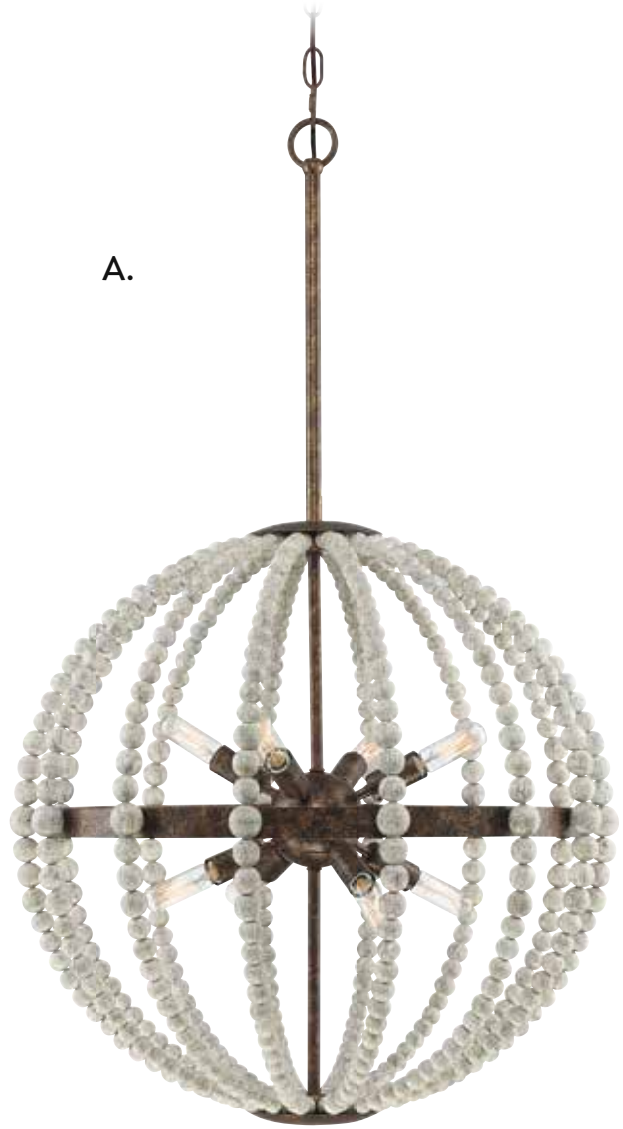

A.

B.

A. 7-9991-8-94
8-Light Pendant
Avignon Finish
22-5/8"W x 37"H
8C 60W
Wooden Beads

B. 7-9990-6-94
6-Light Pendant
Avignon Finish
18"W x 33"H
6C 60W
Wooden Beads