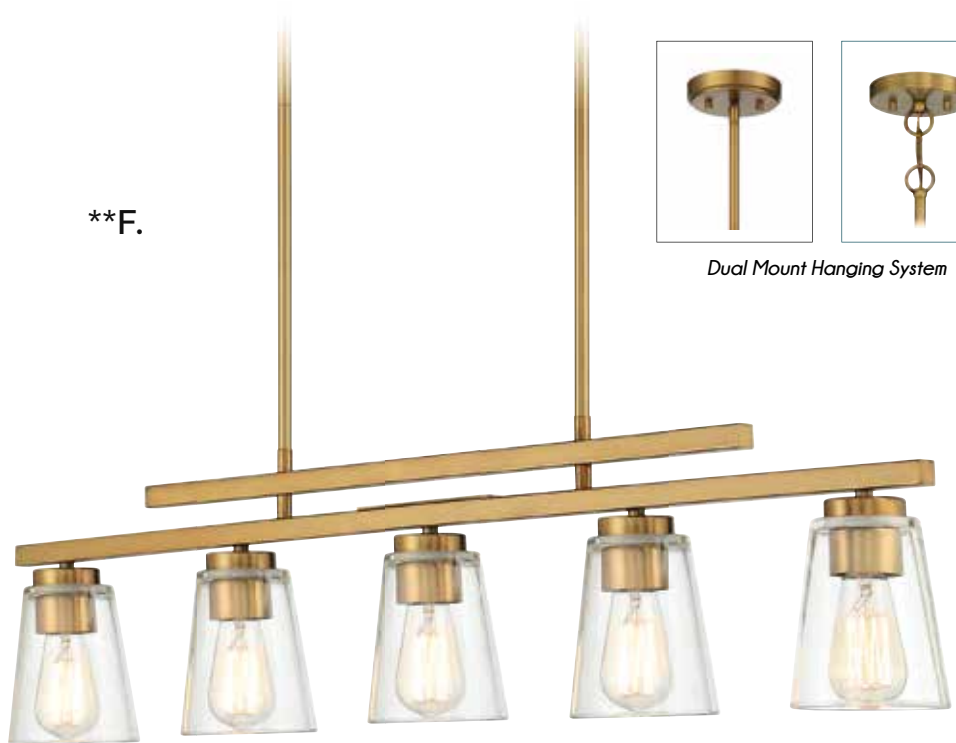

C. **1-1023-5-SN**
5-Light Linear Chandelier
Satin Nickel Finish
40"L x 5"W x 10"H
Adj H 10" - 62"
5E 60W
30° Swivel
Dual Swivel Mount
Clear Glass

*Options: 7-EXT-SN Extension Rod - 12"(8pcs) & 6"(2pcs)

- D. **1-1021-5-322**
 5-Light Chandelier
 Warm Brass Finish
 25"W x 22"H
 5E 60W
 Clear Glass

- E. **7-1025-3-322**
 3-Light Pendant
 Warm Brass Finish
 15"W x 18"H
 3E 60W
 Clear Glass

- F. **1-1023-5-322**
 5-Light Linear Chandelier
 Warm Brass Finish
 40"L x 5"W x 10"H
 Adj H 10" - 62"
 5E 60W
 30° Swivel
 Dual Swivel Mount
 Clear Glass

****F.**

Dual Mount Hanging System

****Options:** 7-EXT-322 Extension Rod - 12"(8pcs) & 6"(2pcs)

Mini-Pendant, Page 307

Pendant, Page 307

Ceiling, Page 397

Bath, Page 489

OCTAVE