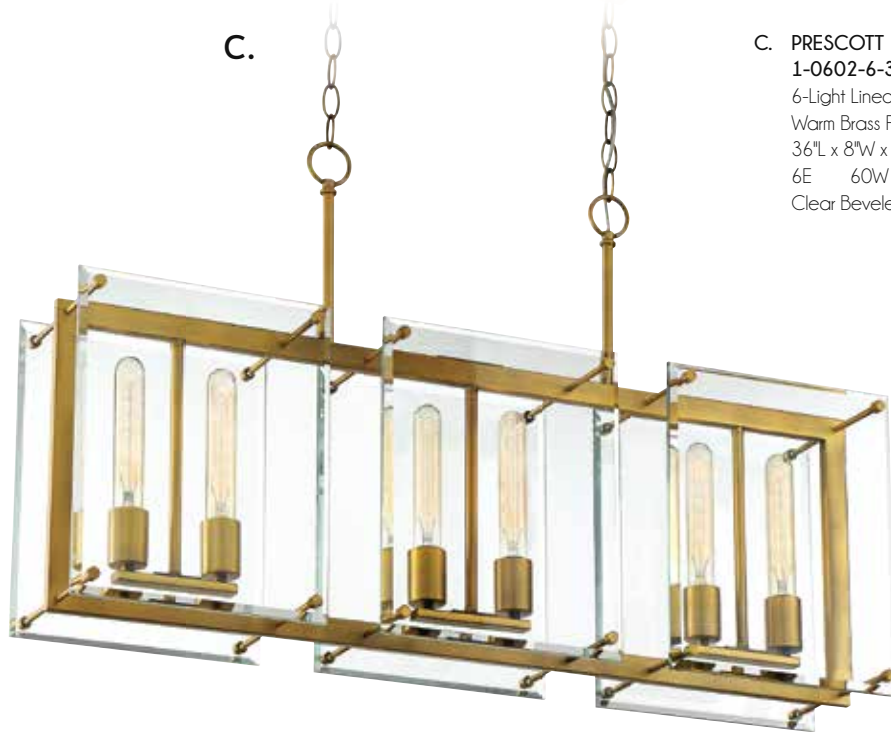

LINEAR LIGHTING

C.