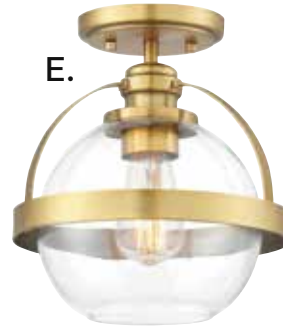

PENDELTON

PENDANTS / LANTERNS

E.