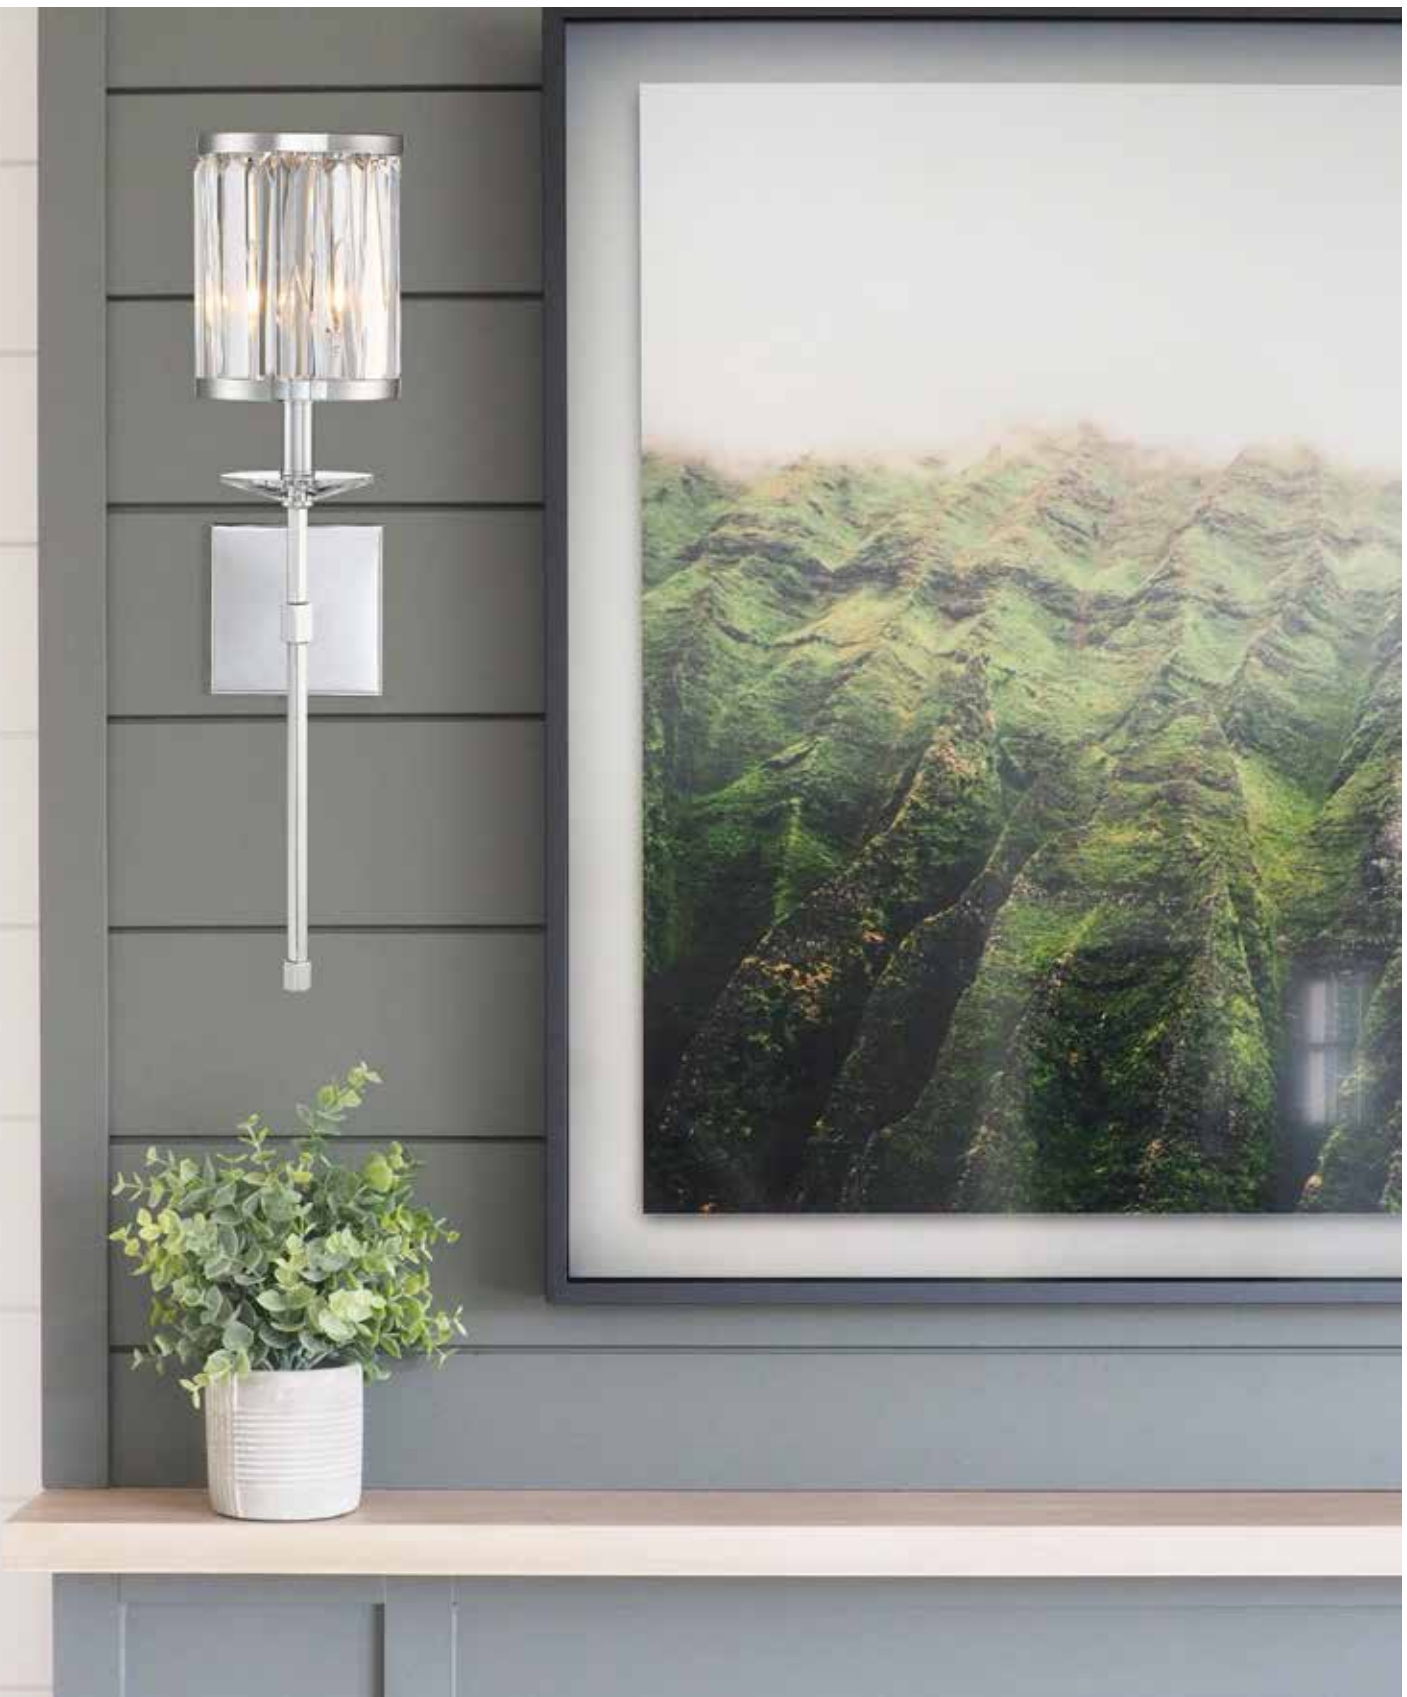

WALL LIGHTING