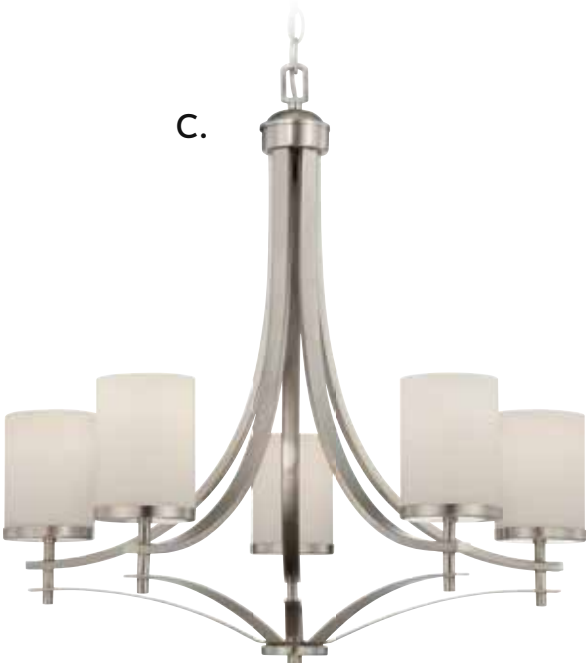

MAIN STREET

C.