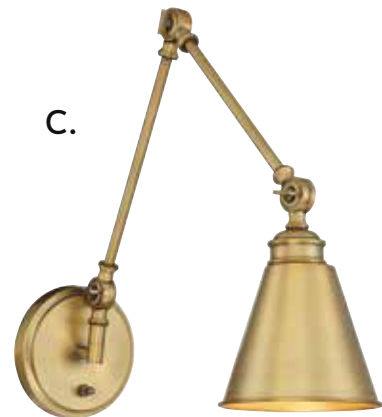

MORLAND

WALL LIGHTING

A.

B.

C.

D.

E.

Switch on backplate, comes with **Cord & Plug**, and **Hardwire**.

A. **9-961CP-1-89**
1-Light Adjustable Sconce
Matte Black Finish
6"W x 16"H x 13"E
Adj E 13" - 33-3/4"
1E 60W
150° Swivel

B. **9-961CP-1-13**
1-Light Adjustable Sconce
English Bronze Finish
6"W x 16"H x 13"E
Adj E 13" - 33-3/4"
1E 60W
150° Swivel

C. **9-961CP-1-322**
1-Light Adjustable Sconce
Warm Brass Finish
6"W x 16"H x 13"E
Adj E 13" - 33-3/4"
1E 60W
150° Swivel

D. **9-961CP-1-109**
1-Light Adjustable Sconce
Polished Nickel Finish
6"W x 16"H x 13"E
Adj E 13" - 33-3/4"
1E 60W
150° Swivel

E. **9-961CP-1-SN**
1-Light Adjustable Sconce
Satin Nickel Finish
6"W x 16"H x 13"E
Adj E 13" - 33-3/4"
1E 60W
150° Swivel