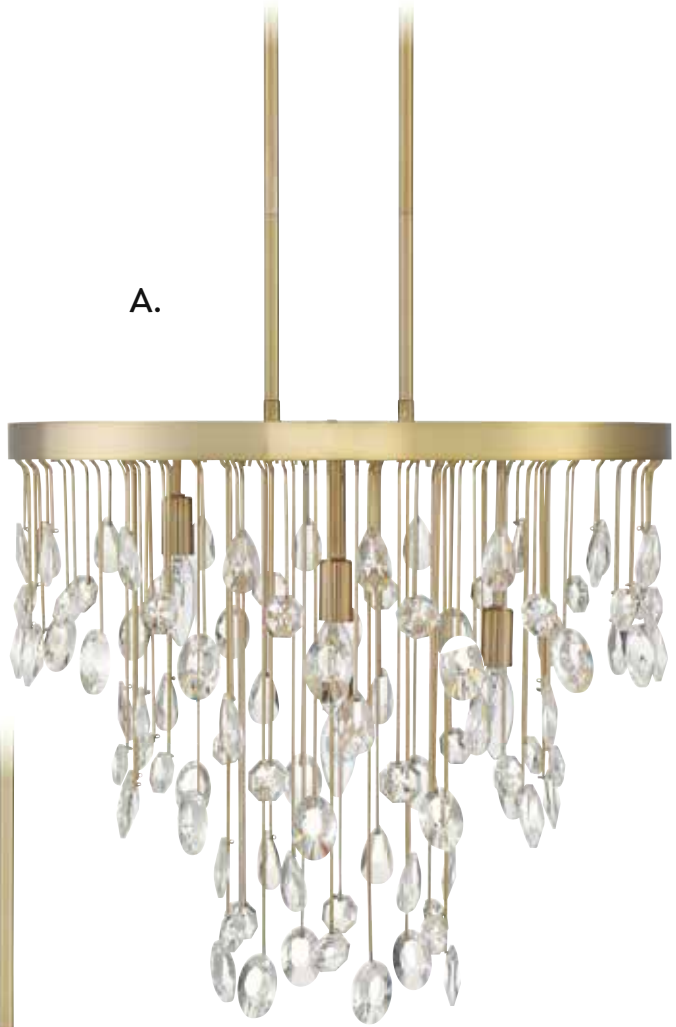

BERGAMO

RENAISSANCE GUILD

A.

A. 7-2852-6-154
6-Light Pendant
Antique Nickel Finish
26"W x 23-1/2"H
6C 60W
Clear Crystal

B. 7-2852-6-322
6-Light Pendant
Warm Brass Finish
26"W x 23-1/2"H
6C 60W
Clear Crystal

B.

BERGAMO

RENAISSANCE GUILD

LIVORNO

RENAISSANCE GUILD

A.

B.

A. 1-1846-4-127
4-Light Chandelier
Noble Brass Finish
21"W x 19"H
Adj H 19" - 76"
4C 60W
30° Swivel
Clear Crystal