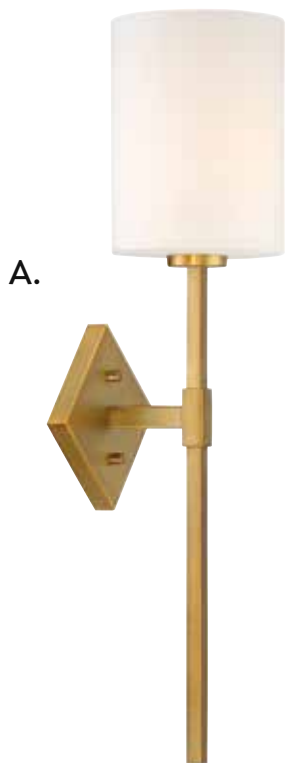

DESTIN

WALL LIGHTING

A.