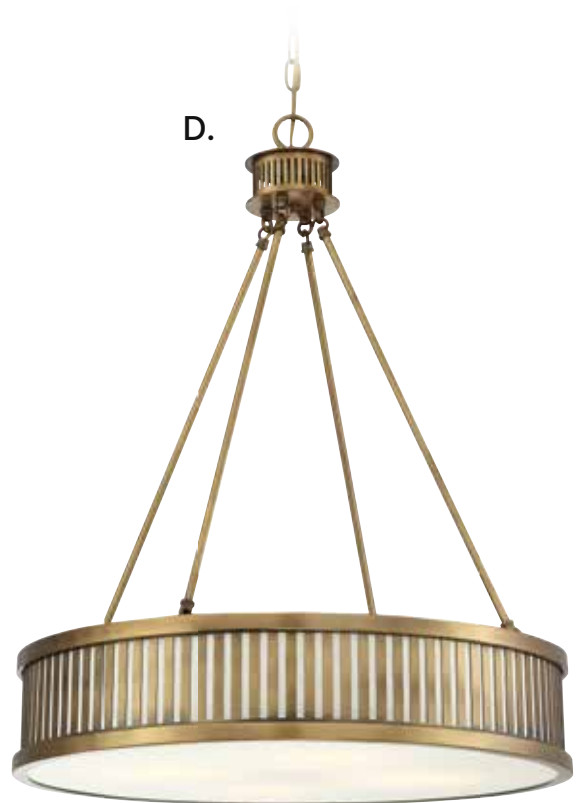

4-Light Pendant
Warm Brass Finish
24"W x 30"H
4E 60W
Frosted Glass / Linen Shade

WILLIAM

A.

B.

C.

D.

SHELBY

PENDANTS / LANTERNS