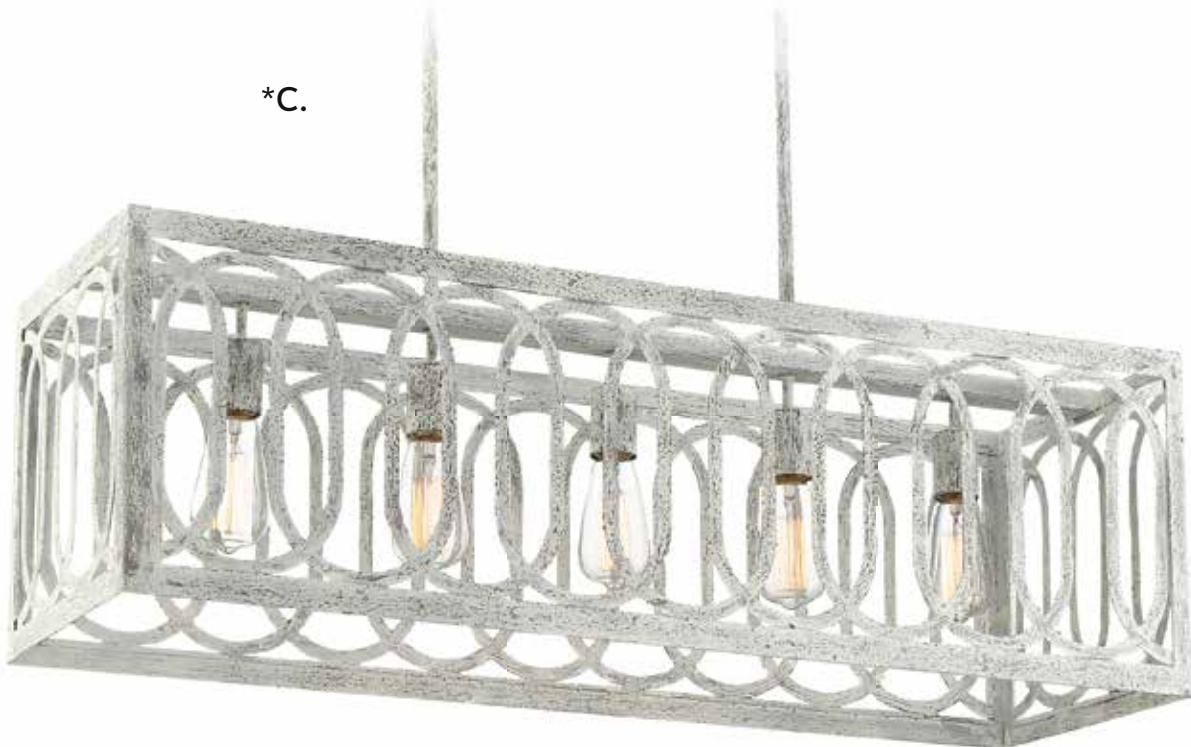

FRENCH COUNTRY

*C.