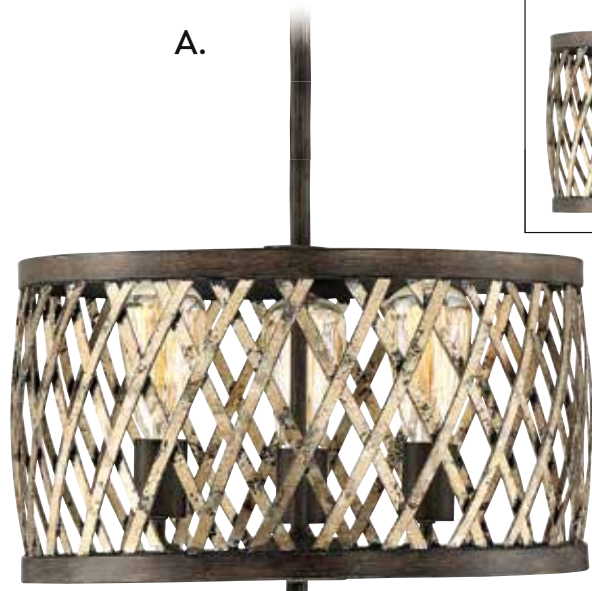

Options: 7-EXT-124 Extension Rod - 12"(8pcs) & 6"(2pcs)

SANDOVAL

NEO-TRADITIONAL

A.

- A. 7-0800-3-124
3-Light Convertible
Semi-Flush/Pendant
Fiesta Bronze Finish
16"W x 13"H
Adj H 13" - 70"
3E 60W
30° Swivel

**Convertible:
Semi-Flush/Pendant*

- B. 7-0803-4-124
4-Light Pendant
Fiesta Bronze Finish
20"W x 9-1/2"H
Adj H 9-1/2" - 66-1/2"
4E 60W
30° Swivel

B.

Options: 7-EXT-124 Extension Rod - 12"(4pcs) & 6"(1pc)