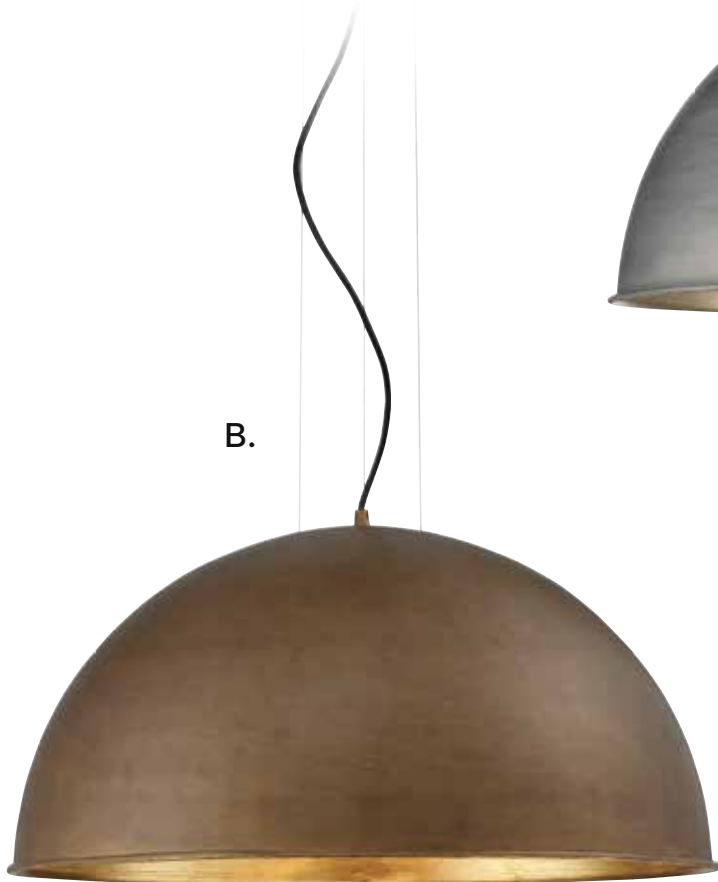

D. 7-866-3-183
1-Light Pendant
Chelsea Walnut Finish
23"W x 16"H
3E 60W

SOMMERTON

PENDANTS / LANTERNS

SOMMERTON

A.

B.

A. 7-5014-3-85
3-Light Pendant
Rubbed Zinc w/
Silver Leaf Finish
24"W x 15"H
Adj. H 15" - 135"
3E 60W