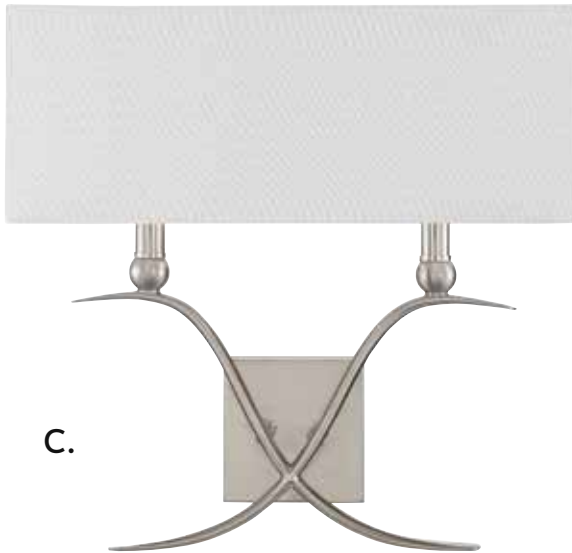

E.

PAYTON

WALL LIGHTING

A.

B.

C.

D.

A. 9-800-2-44
2-Light Sconce
Classic Bronze Finish
16"W x 15-1/2"H x 6"E
2C 60W
White Linen Shade
Metal Candle Covers