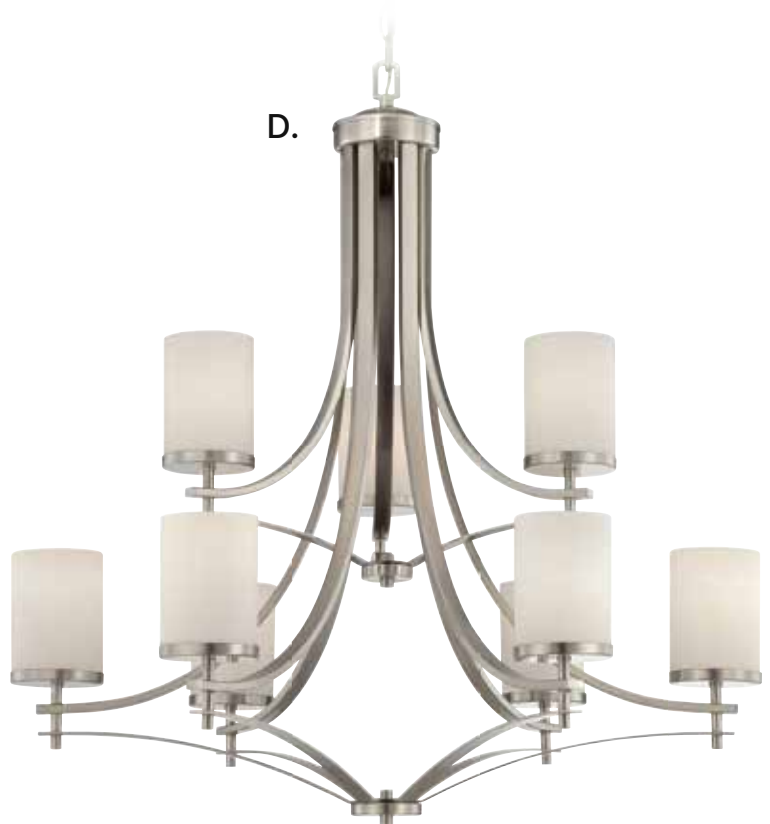

COLTON

MAIN STREET

C.

D.