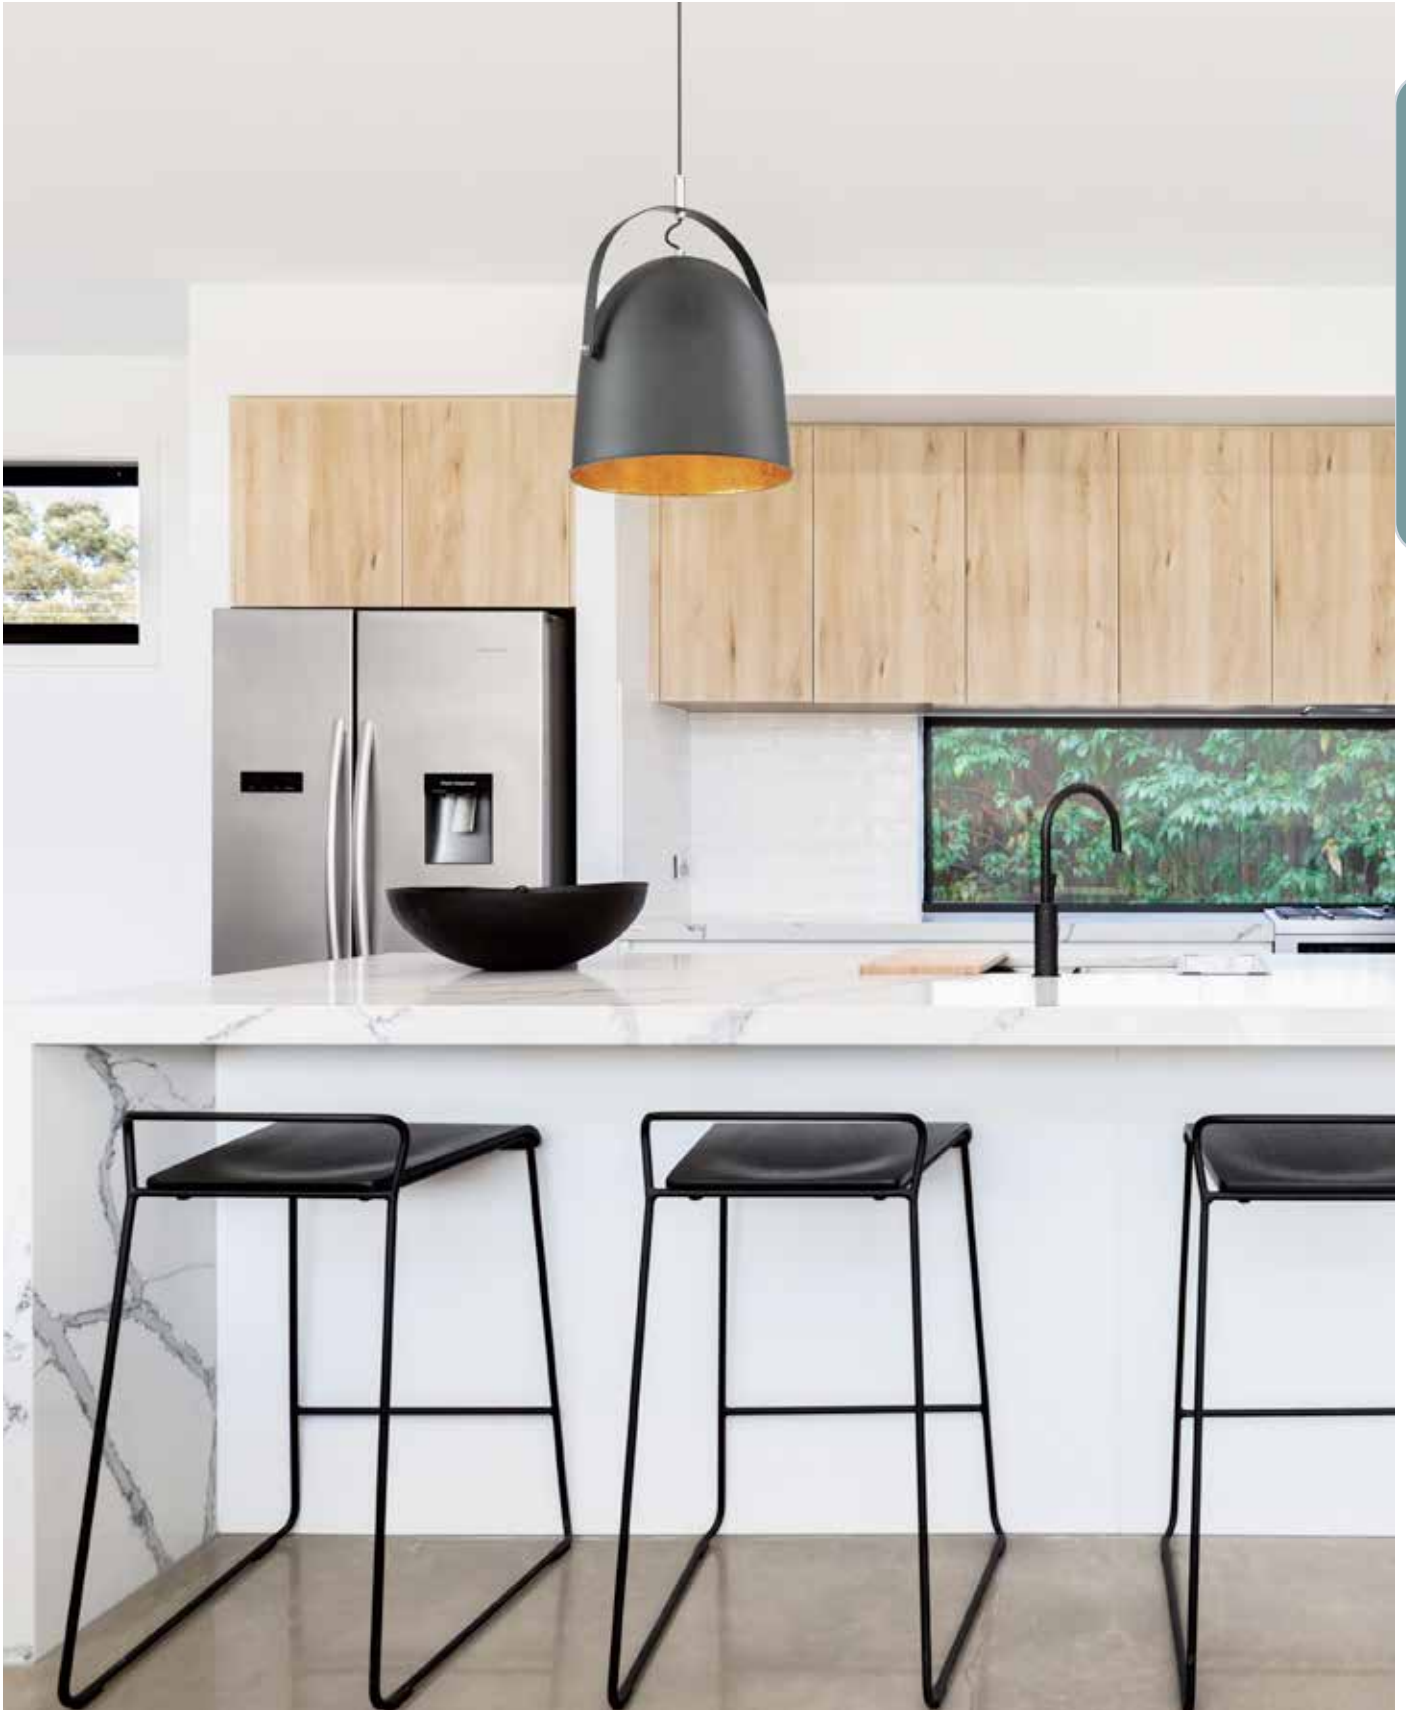

CYPRESS

PENDANTS / LANTERNS