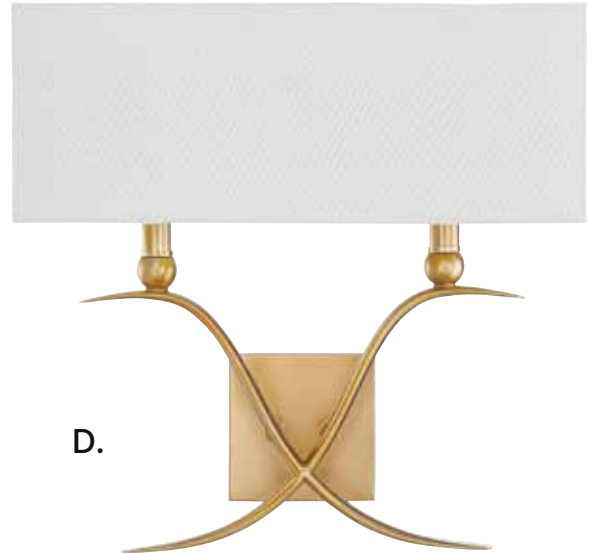

E.

PAYTON

WALL LIGHTING

A.

B.

C.

D.

A. 9-800-2-44
2-Light Sconce
Classic Bronze Finish
16"W x 15-1/2"H x 6"E
2C 60W
White Linen Shade
Metal Candle Covers