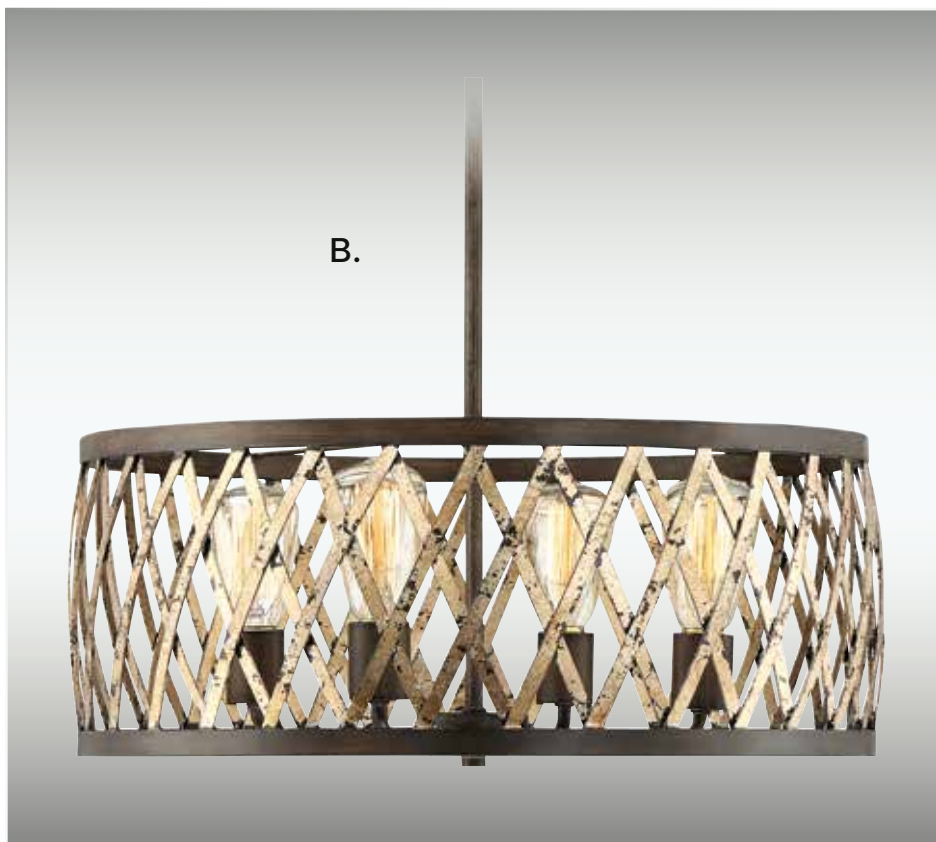

Options: 7-EXT-124 Extension Rod - 12"(8pcs) & 6"(2pcs)

SANDOVAL

NEO-TRADITIONAL

A.

- A. 7-0800-3-124
3-Light Convertible
Semi-Flush/Pendant
Fiesta Bronze Finish
16"W x 13"H
Adj H 13" - 70"
3E 60W
30° Swivel

**Convertible:
Semi-Flush/Pendant*

- B. 7-0803-4-124
4-Light Pendant
Fiesta Bronze Finish
20"W x 9-1/2"H
Adj H 9-1/2" - 66-1/2"
4E 60W
30° Swivel

B.

Options: 7-EXT-124 Extension Rod - 12"(4pcs) & 6"(1pc)