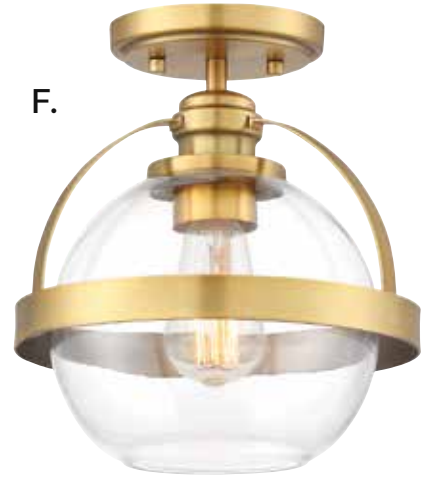

D. 6-3750-1-109
1-Light Semi-Flush
Polished Nickel Finish
12"W x 12"H
1E 60W

E. 6-3750-1-13
1-Light Semi-Flush
English Bronze Finish
12"W x 12"H
1E 60W

PENDLETON

CEILING

F.

G.

H.

I.