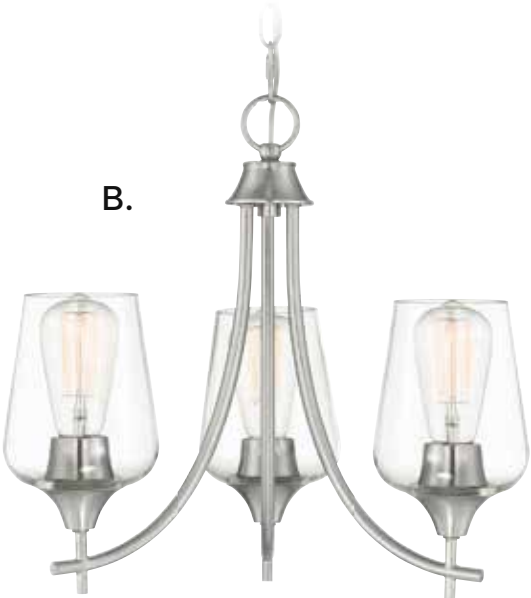

D. 1-4033-9-SN
9-Light Chandelier
Satin Nickel Finish
30"W x 28"H
9E 60W
Clear Glass

OCTAVE

TODAY'S CLASSIC STYLE

A.

B.

C.

D.

Pendant, Page 305