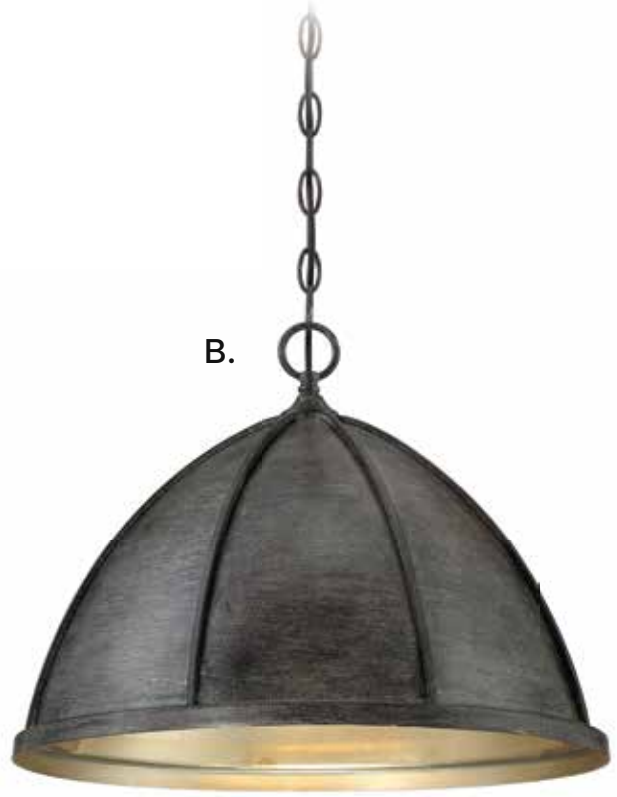

LARAMIE

PENDANTS / LANTERNS

A.

B.

C.

D.