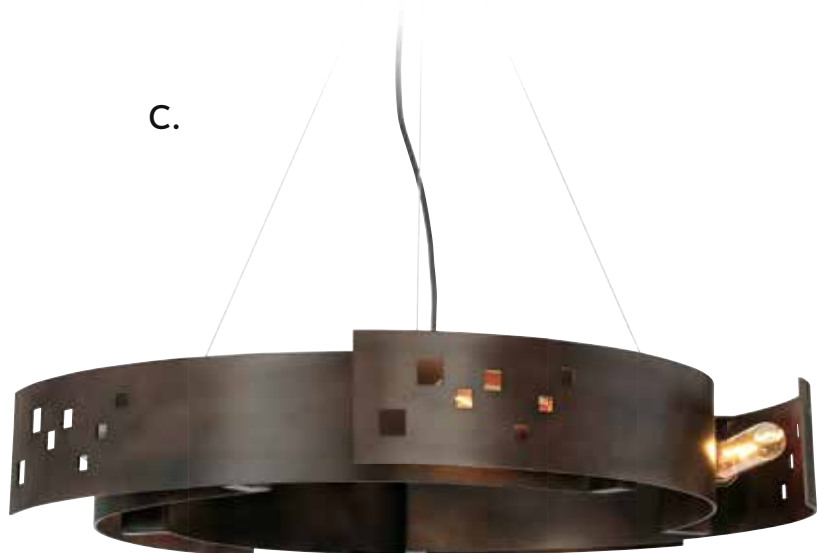

HOLLAND

PENDANTS / LANTERNS

A.

B.

A. 7-13001-3-13
3-Light Pendant
English Bronze Finish
19"W x 21"H
3C 60W
Dark Antique Mercury Glass
Metal Candle Covers

B. 7-13000-6-13
6-Light Pendant
English Bronze Finish
24"W x 26"H
6C 60W
Dark Antique Mercury Glass
Metal Candle Covers

ODESSA

PENDANTS / LANTERNS

C.

C. 7-160-5-61
5-Light Pendant
Bronze Ore Finish
24"W x 6"H
Adj H 6" - 126"
5E 60W

ALDEN

PENDANTS / LANTERNS

- A. 7-131-1-109**
1-Light Pendant
Polished Nickel Finish
18-1/4"W x 12-1/2"H
Adj H 12-1/2" - 33-3/4"
1E 60W
- B. 7-132-1-109**
1-Light Pendant
Polished Nickel Finish
12"W x 8-1/2"H
Adj H 8-1/2" - 30"
1E 60W
- C. 7-131-1-323**
1-Light Pendant
Old Bronze Finish
18-1/4"W x 12-1/2"H
Adj H 12-1/2" - 33-3/4"
1E 60W
- D. 7-132-1-323**
1-Light Pendant
Old Bronze Finish
12"W x 8-1/2"H
Adj H 8-1/2" - 30"
1E 60W
- E. 7-131-1-322**
1-Light Pendant
Warm Brass Finish
18-1/4"W x 12-1/2"H
Adj H 12-1/2" - 33-3/4"
1E 60W
- F. 7-132-1-322**
1-Light Pendant
Warm Brass Finish
12"W x 8-1/2"H
Adj H 8-1/2" - 30"
1E 60W
- G. 7-131-1-89**
1-Light Pendant
Matte Black Finish
18-1/4"W x 12-1/2"H
Adj H 12-1/2" - 33-3/4"
1E 60W
- H. 7-132-1-89**
1-Light Pendant
Matte Black Finish
12"W x 8-1/2"H
Adj H 8-1/2" - 30"
1E 60W