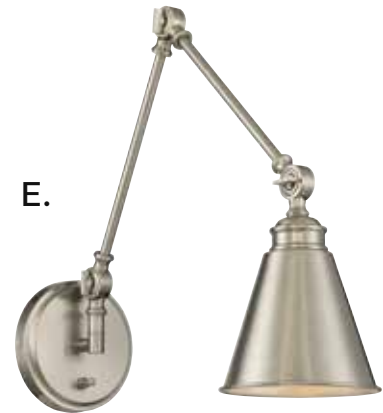

E.

Switch on backplate, comes with **Cord & Plug**, and **Hardwire**.

A. **9-961CP-1-89**
1-Light Adjustable Sconce
Matte Black Finish
6"W x 16"H x 13"E
Adj E 13" - 33-3/4"
1E 60W
150° Swivel

B. **9-961CP-1-13**
1-Light Adjustable Sconce
English Bronze Finish
6"W x 16"H x 13"E
Adj E 13" - 33-3/4"
1E 60W
150° Swivel

C. **9-961CP-1-322**
1-Light Adjustable Sconce
Warm Brass Finish
6"W x 16"H x 13"E
Adj E 13" - 33-3/4"
1E 60W
150° Swivel

D. **9-961CP-1-109**
1-Light Adjustable Sconce
Polished Nickel Finish
6"W x 16"H x 13"E
Adj E 13" - 33-3/4"
1E 60W
150° Swivel

E. **9-961CP-1-SN**
1-Light Adjustable Sconce
Satin Nickel Finish
6"W x 16"H x 13"E
Adj E 13" - 33-3/4"
1E 60W
150° Swivel