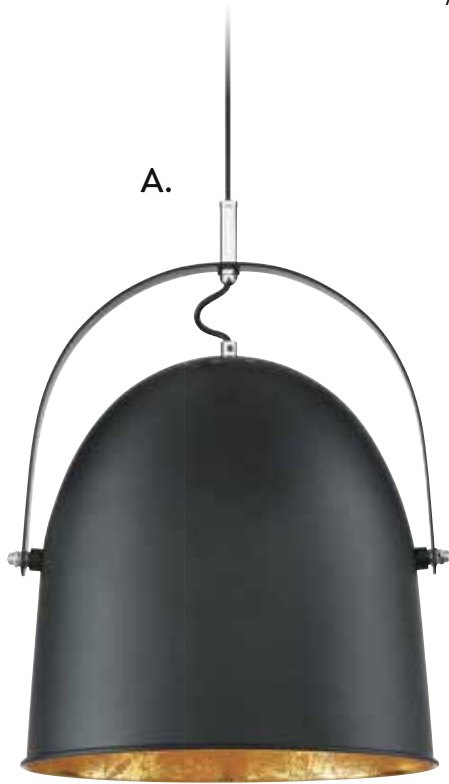

CYPRESS

A. 7-15000-1-126
1-Light Pendant
Black w/ Gold Leaf Finish
13-1/2"W x 19"H
Adj H 19" - 139"
1E 60W
Adjustable Metal Shade