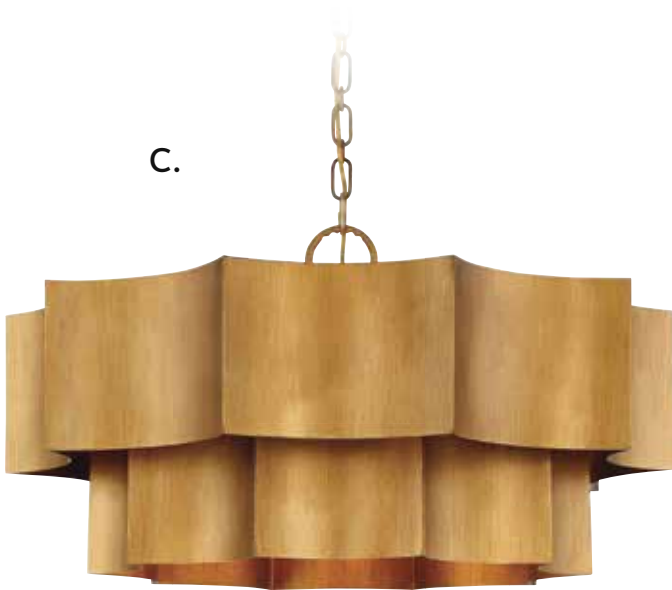

SHELBY

A. 7-100-3-53
3-Light Pendant
Silver Patina Finish
22-1/2"W x 11-1/2"H
3E 60W

B. 7-101-6-53
6-Light Pendant
Silver Patina Finish
30"W x 16"H
6E 60W

C. 7-101-6-54
6-Light Pendant
Gold Patina Finish
30"W x 16"H
6E 60W

D. 7-100-3-54
3-Light Pendant
Gold Patina Finish
22-1/2"W x 11-1/2"H
3E 60W