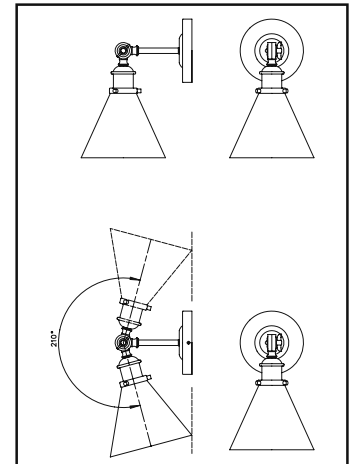

E. 9-0901-1-SN
1-Light Adjustable Sconce
Satin Nickel Finish
7"W x 12"H x 9"E
1E 60W

F. 9-0901-1-44
1-Light Adjustable Sconce
Classic Bronze Finish
7"W x 12"H x 9"E
1E 60W

G. 9-0901-1-109
1-Light Adjustable Sconce
Polished Nickel Finish
7"W x 12"H x 9"E
1E 60W