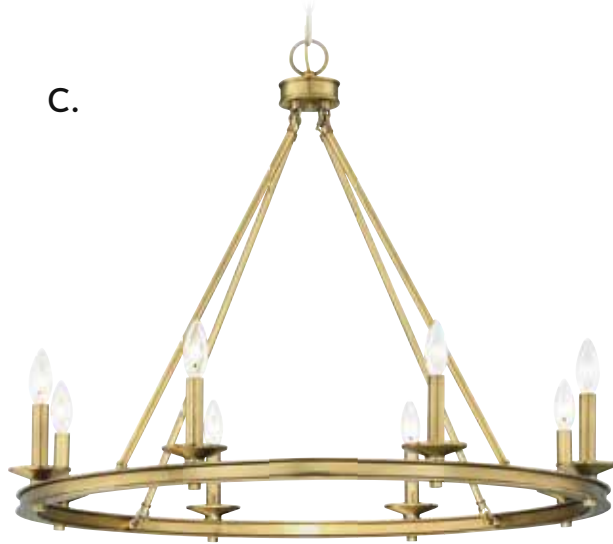

E. 1-307-6-44

6-Light Chandelier
Classic Bronze Finish
25"W x 23"H
6C 60W
Metal Candle Covers

MIDDLETON

TODAY'S CLASSIC STYLE

A.

B.

C.

D.

E.

MIDDLETON

TODAY'S CLASSIC STYLE

A.

B.

C.

D.

E.