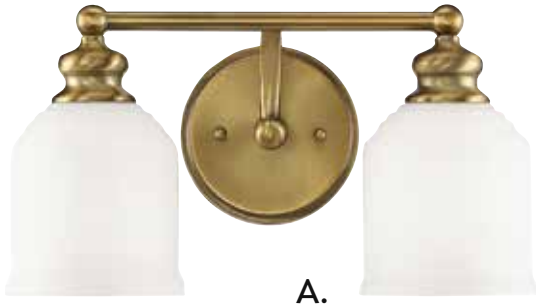

MELROSE

POUR LE BAIN

A.