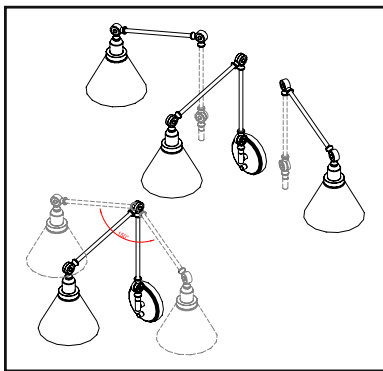

MORLAND

WALL LIGHTING

A.

B.

C.

D.

E.

Switch on backplate, comes with **Cord & Plug**, and **Hardwire**.

A. **9-961CP-1-89**
1-Light Adjustable Sconce
Matte Black Finish
6"W x 16"H x 13"E
Adj E 13" - 33-3/4"
1E 60W
150° Swivel

B. **9-961CP-1-13**
1-Light Adjustable Sconce
English Bronze Finish
6"W x 16"H x 13"E
Adj E 13" - 33-3/4"
1E 60W
150° Swivel

C. **9-961CP-1-322**
1-Light Adjustable Sconce
Warm Brass Finish
6"W x 16"H x 13"E
Adj E 13" - 33-3/4"
1E 60W
150° Swivel

D. **9-961CP-1-109**
1-Light Adjustable Sconce
Polished Nickel Finish
6"W x 16"H x 13"E
Adj E 13" - 33-3/4"
1E 60W
150° Swivel

E. **9-961CP-1-SN**
1-Light Adjustable Sconce
Satin Nickel Finish
6"W x 16"H x 13"E
Adj E 13" - 33-3/4"
1E 60W
150° Swivel