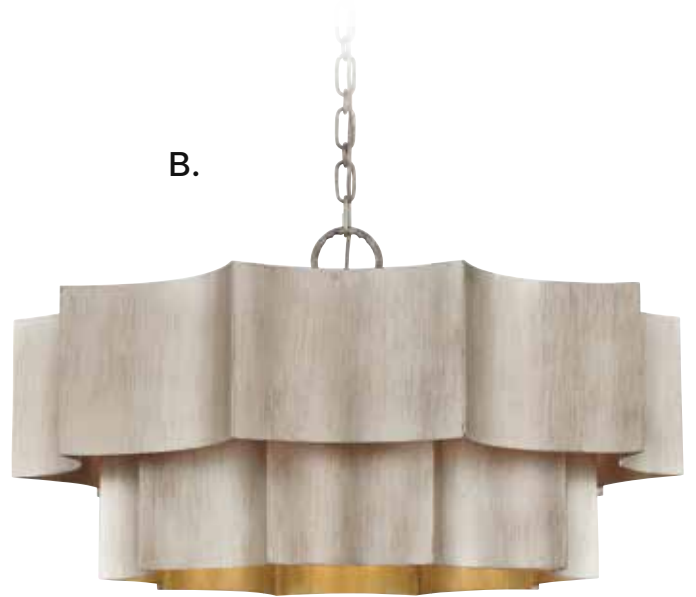

SHELBY

A. 7-100-3-53
3-Light Pendant
Silver Patina Finish
22-1/2"W x 11-1/2"H
3E 60W

B. 7-101-6-53
6-Light Pendant
Silver Patina Finish
30"W x 16"H
6E 60W

C. 7-101-6-54
6-Light Pendant
Gold Patina Finish
30"W x 16"H
6E 60W

D. 7-100-3-54
3-Light Pendant
Gold Patina Finish
22-1/2"W x 11-1/2"H
3E 60W