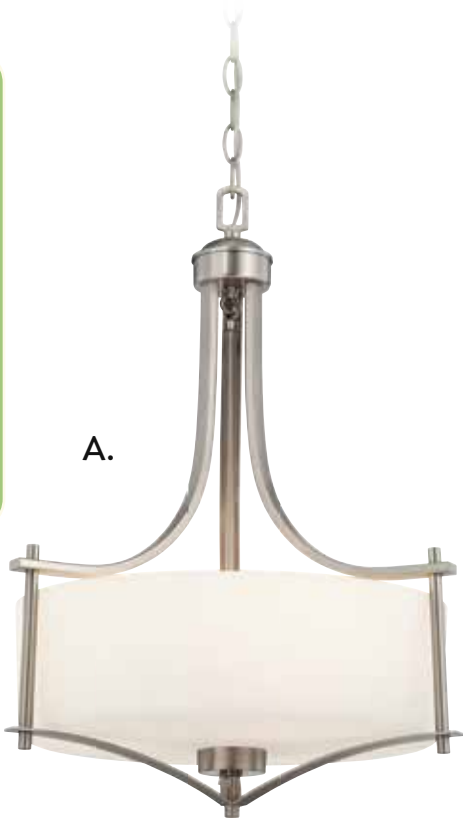

COLTON

MAIN STREET

A.