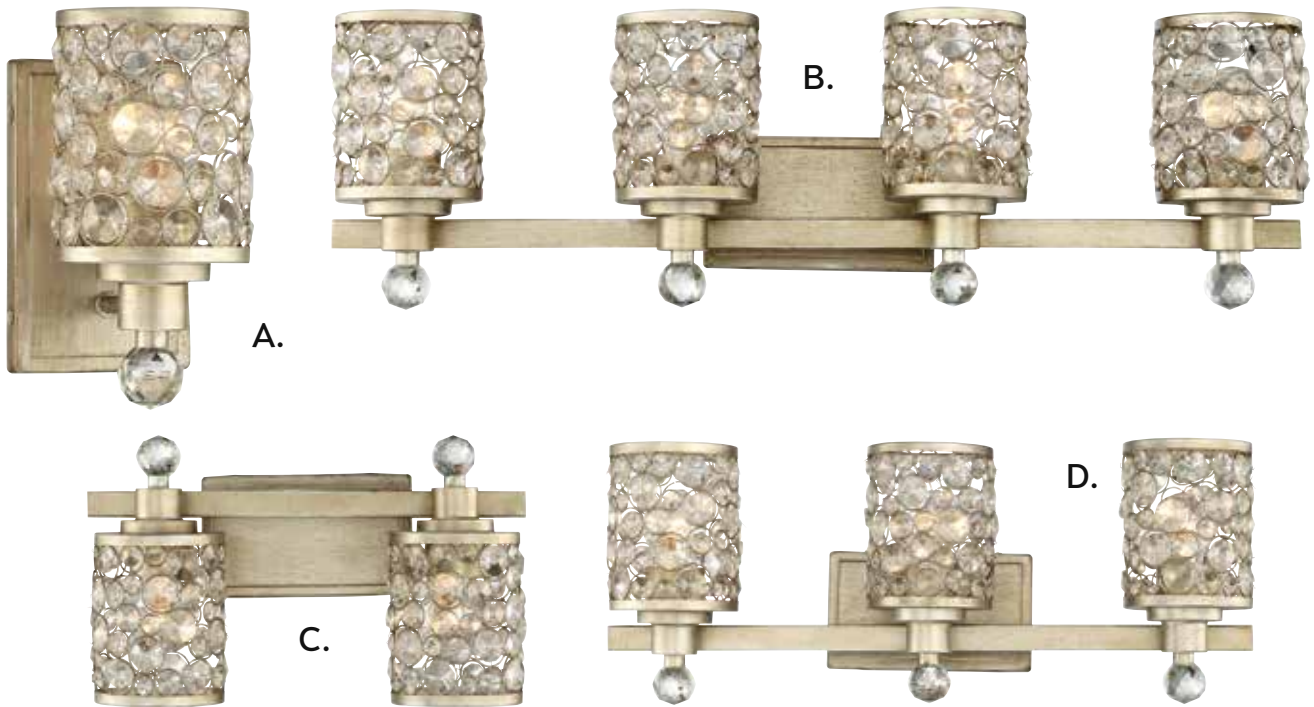

D.

E.

F.

G.

Fixtures may be mounted as either **Uplight** or **Downlight**.

GUILFORD

POUR LE BAIN

- A. 9-7015-1-100**
1-Light Sconce
Aurora Finish
4-3/4"W x 9-1/2"H x 6-1/2"E
1E 60W
Clear Crystal
- B. 8-7015-4-100**
4-Light Bath Bar
Aurora Finish
32"W x 9-1/2"H x 6-1/2"E
4E 60W
Clear Crystal
- C. 8-7015-2-100**
2-Light Bath Bar
Aurora Finish
16"W x 9-1/2"H x 6-1/2"E
2E 60W
Clear Crystal
- D. 8-7015-3-100**
3-Light Bath Bar
Aurora Finish
24"W x 9-1/2"H x 6-1/2"E
3E 60W
Clear Crystal