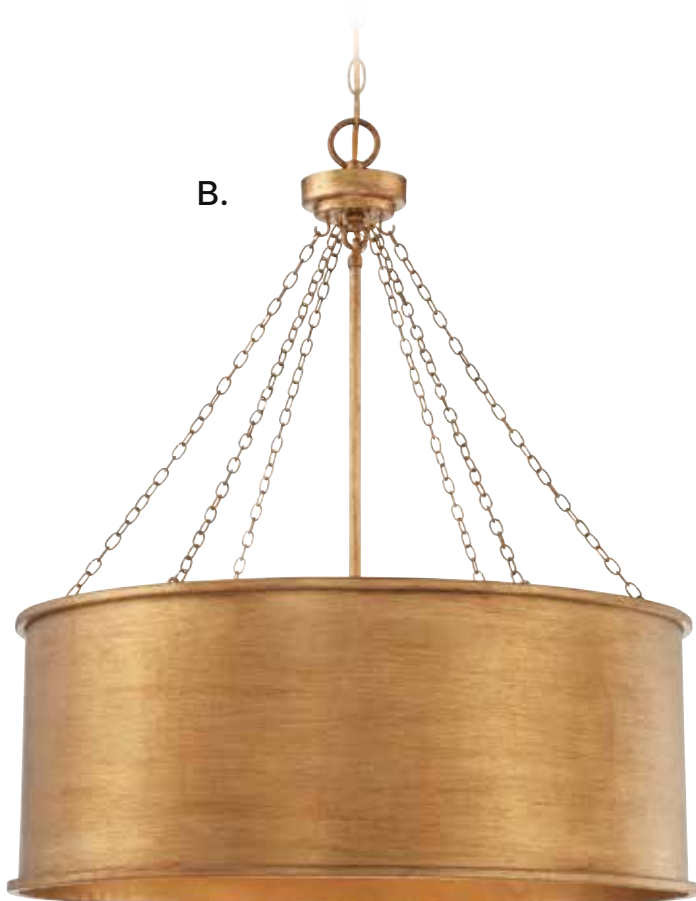

D. 7-100-3-54
3-Light Pendant
Gold Patina Finish
22-1/2"W x 11-1/2"H
3E 60W

ROCHESTER

PENDANTS / LANTERNS

A.

B.

A. 7-487-4-54
4-Light Pendant
Gold Patina Finish
19"W x 26-1/2"H
4E 60W

B. 7-488-6-54
6-Light Pendant
Gold Patina Finish
25"W x 29"H
6E 60W