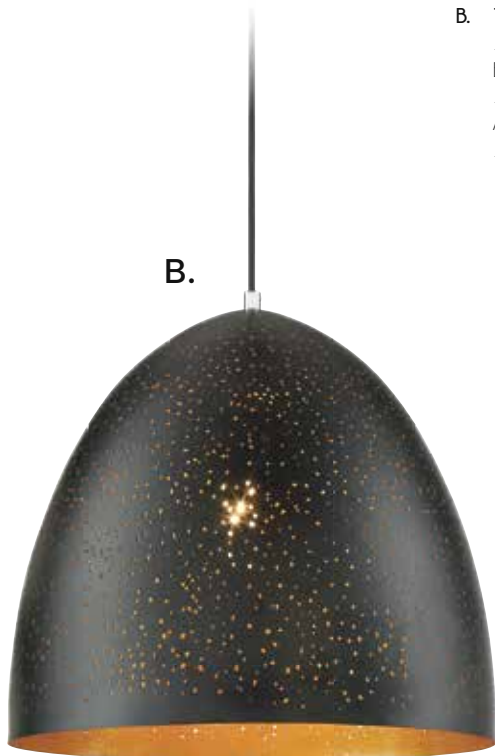

GRAHAM

B. 7-800-1-126
1-Light Pendant
Black w/ Gold Leaf Finish
16"W x 15"H
Adj H 15" - 135"
1E 60W