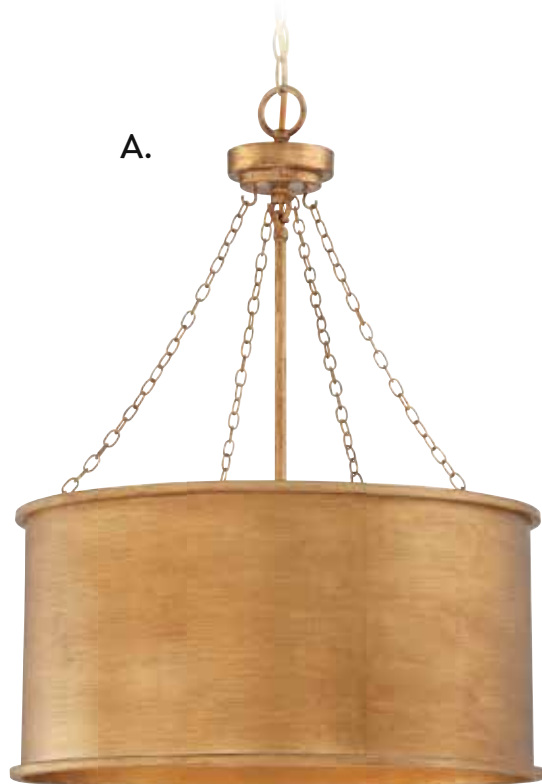

ROCHESTER

PENDANTS / LANTERNS

A.