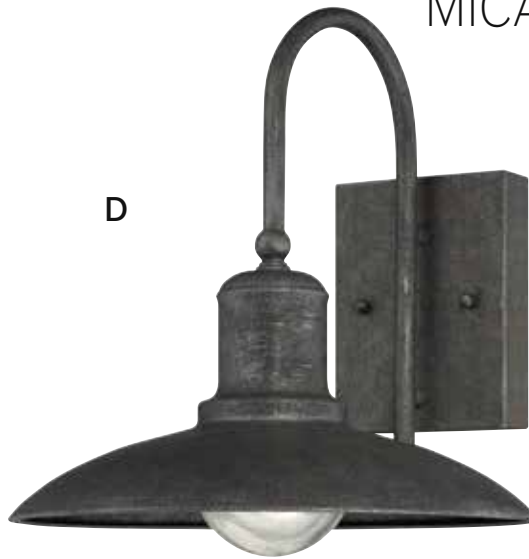

EXTERIOR COLLECTIONS

RALEIGH

B.

B. RALEIGH
5-9584-BK
Wall Lantern
Matte Black Finish
11"W x 11"H x 16"E
1E 60W

C. MICA
5-5030-1-32
Wall Lantern
Artisan Rust Finish
9"W x 10"H x 10-1/2"E
1E 60W
Clear Seeded Glass

D. MICA
5-5031-1-32
Wall Lantern
Artisan Rust Finish
11"W x 11"H x 12-1/2"E
1E 60W
Clear Seeded Glass

E. DUNSTON DS
5-5630-DS-13
Dark Sky Wall Lantern
English Bronze Finish
8"W x 7-1/2"H x 9-1/4"E
1E 60W

F. DUNSTON DS
5-5631-DS-13
Dark Sky Wall Lantern
English Bronze Finish
11"W x 9-1/2"H x 11-1/2"E
1E 60W

MICA

C.

D.

DUNSTON DS

E.

F.

OUTDOOR