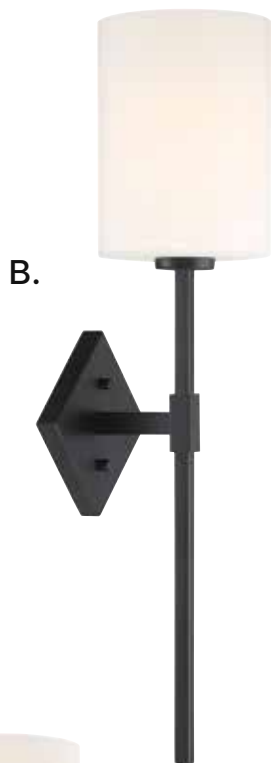

H. 9-0901-1-322
1-Light Adjustable Sconce
Warm Brass Finish
7"W x 12"H x 9"E
1E 60W

I. 9-0901-1-89
1-Light Adjustable Sconce
Matte Black Finish
7"W x 12"H x 9"E
1E 60W

DESTIN

WALL LIGHTING

A.

B.

C.

A. 9-0902-1-322
1-Light Sconce
Warm Brass Finish
6"W x 22"H x 7"E
1C 60W
White Opal Glass