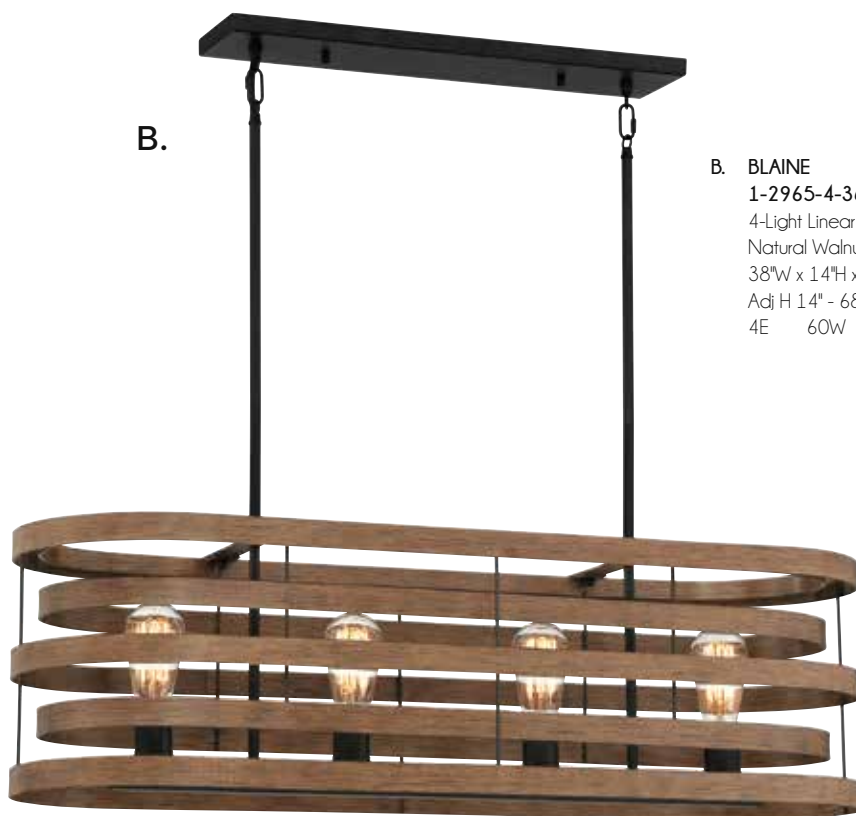

***Options: 7-EXT-181 Extension Rod - 12"(8pcs) & 6"(2pcs)

LINEAR LIGHTING

A.

A. HASTING
1-8892-5-101
5-Light Linear Chandelier
Noblewood w/ Iron Finish
42"L x 10"W x 12"H
Adj H 12" -66"
5E 60W

B.

B. BLAINE
1-2965-4-36
4-Light Linear Chandelier
Natural Walnut w/ Black Accents
38"W x 14"H x 10"E
Adj H 14" - 68"
4E 60W