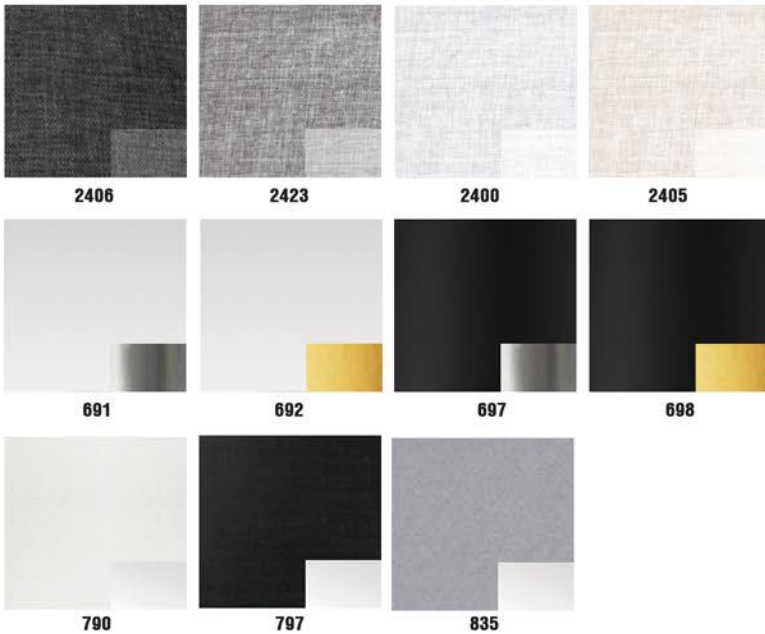

FABRIC:

Custom Options Available

Item No.	Dimensions	No. of Bulbs	Bulb Type	Max. Wattage
BXN-L-AGB-(Fabric #)	13"H x 26"W x 26"D - 7 lbs.	1	E26	100W
BXN-L-BK-(Fabric #)	13"H x 26"W x 26"D - 7 lbs.	1	E26	100W
BXN-L-PC-(Fabric #)	13"H x 26"W x 26"D - 7 lbs.	1	E26	100W
BXN-XL-AGB-(Fabric #)	16"H x 32"W x 32"D - 10 lbs.	1	E26	100W
BXN-XL-BK-(Fabric #)	16"H x 32"W x 32"D - 10 lbs.	1	E26	100W
BXN-XL-PC-(Fabric #)	16"H x 32"W x 32"D - 10 lbs.	1	E26	100W