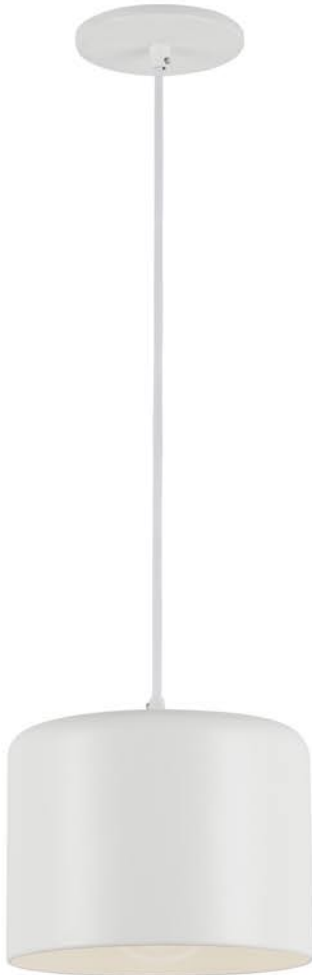

EMI-81P-MW