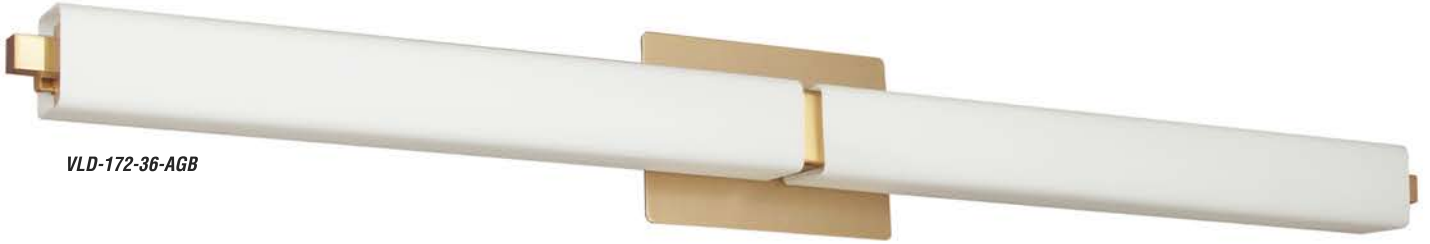

VLD-172-36-AGB