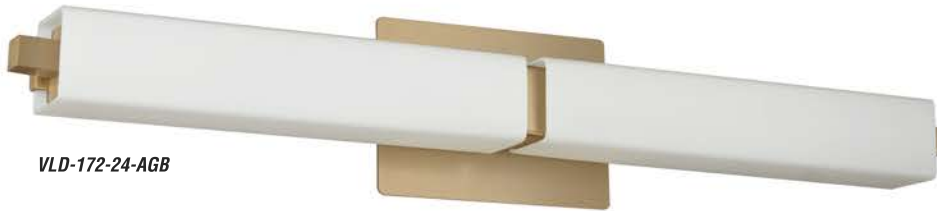

VLD-172-24-AGB