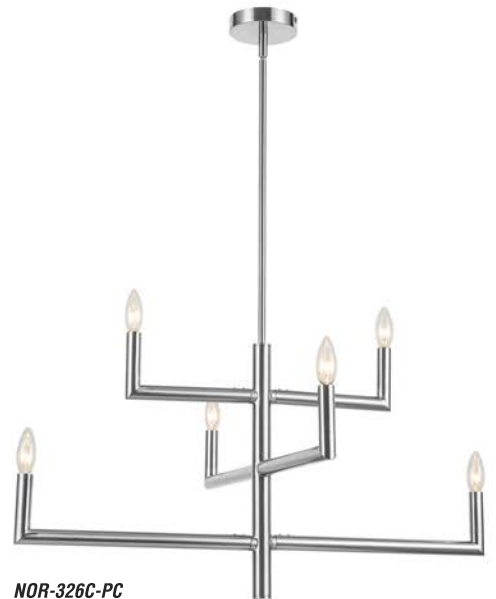

NOR-326C-PC