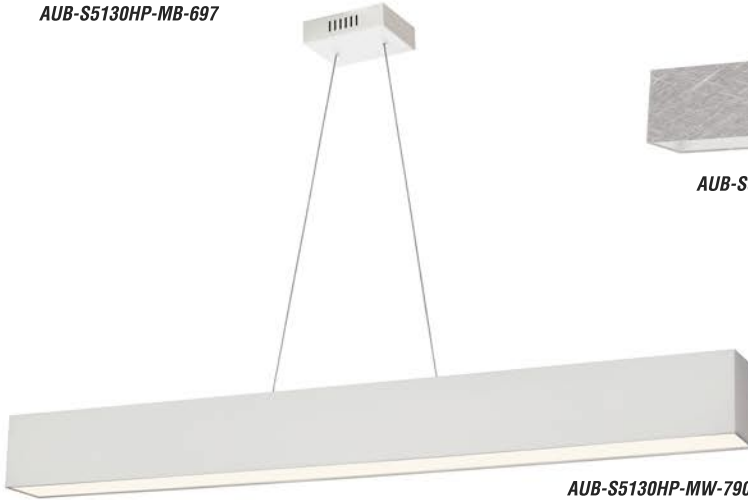

AUB-S5130HP-MW-790