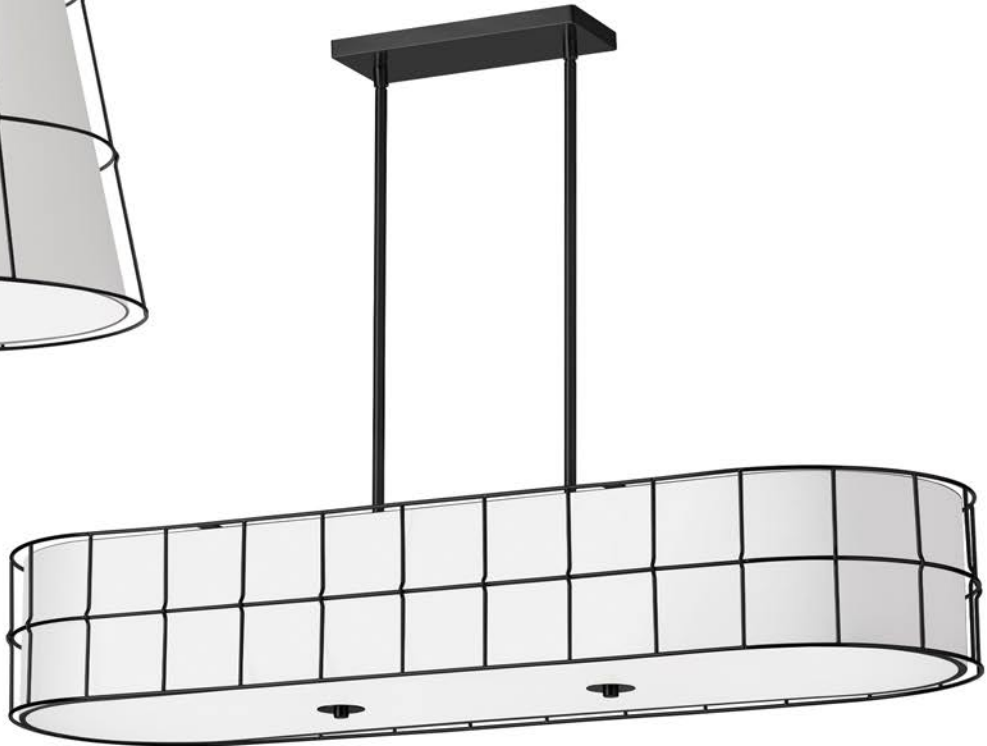

ALC-426HC-MB

HARDWIRED

DIMMABLE

COMPATIBLE

FRACTIONAL RODS

Pendants only

ADJUSTABLE

Pendants only

Item No.	Dimensions	No. of Bulbs	Bulb Type	Max. Wattage
ALC-163SF-MB	10.25"H x 16"W x 16"D - 5 lbs.	3	E26	60W
ALC-224P-MB	20"H x 22"W x 22"D - 10 lbs.	4	E26	100W
ALC-254P-MB	10.25"H x 25"W x 25"D - 12 lbs.	4	E26	100W
ALC-426HC-MB	7"H x 42"W x 13.5"D - 13 lbs.	6	E26	100W