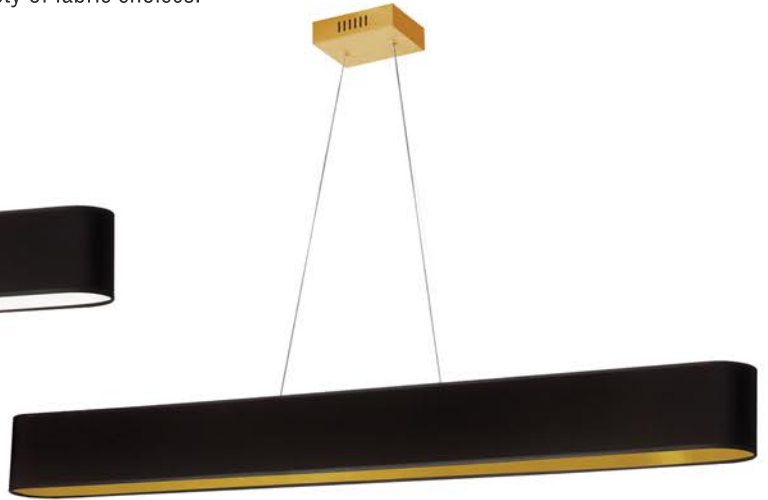

AUB-R5030HP-AGB-698