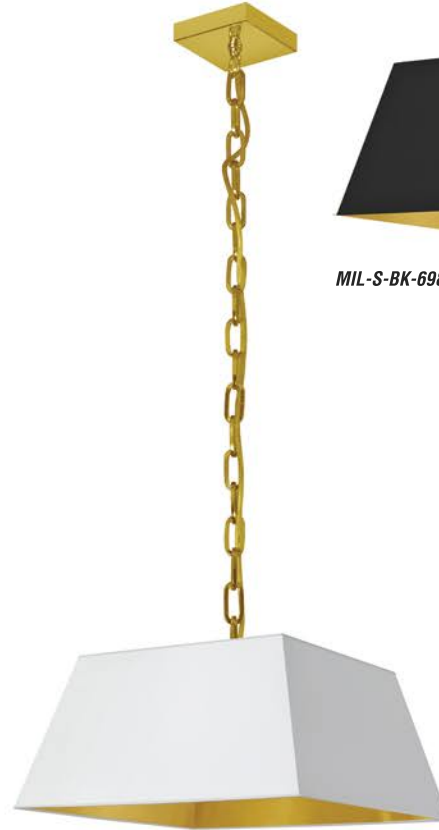

MIL-S-BK-698

MIL-S-AGB-692