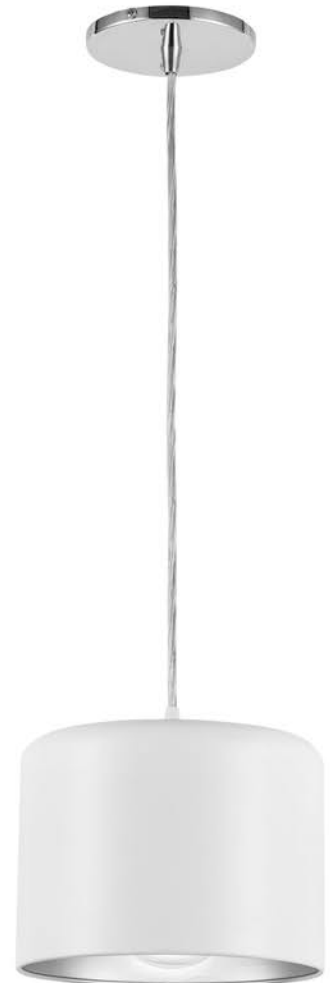

EMI-81P-PC-MW

HARDWIRED

DIMMABLE

COMPATIBLE

6 foot
CABLE

ADJUSTABLE

Pendants
only

Pendants
only

Item No.	Dimensions	No. of Bulbs	Bulb Type	Max. Wattage
EMI-81P-AGB-MW	6"H x 8"W x 8"D - 4 lbs.	1	E26	60W
EMI-81P-MW	6"H x 8"W x 8"D - 4 lbs.	1	E26	60W
EMI-81P-PC-MW	6"H x 8"W x 8"D - 4 lbs.	1	E26	60W
EMI-81FH-AGB-MW	6"H x 8"W x 8"D - 3 lbs.	1	E26	60W
EMI-81FH-MW	6"H x 8"W x 8"D - 3 lbs.	1	E26	60W
EMI-81FH-PC-MW	6"H x 8"W x 8"D - 3 lbs.	1	E26	60W