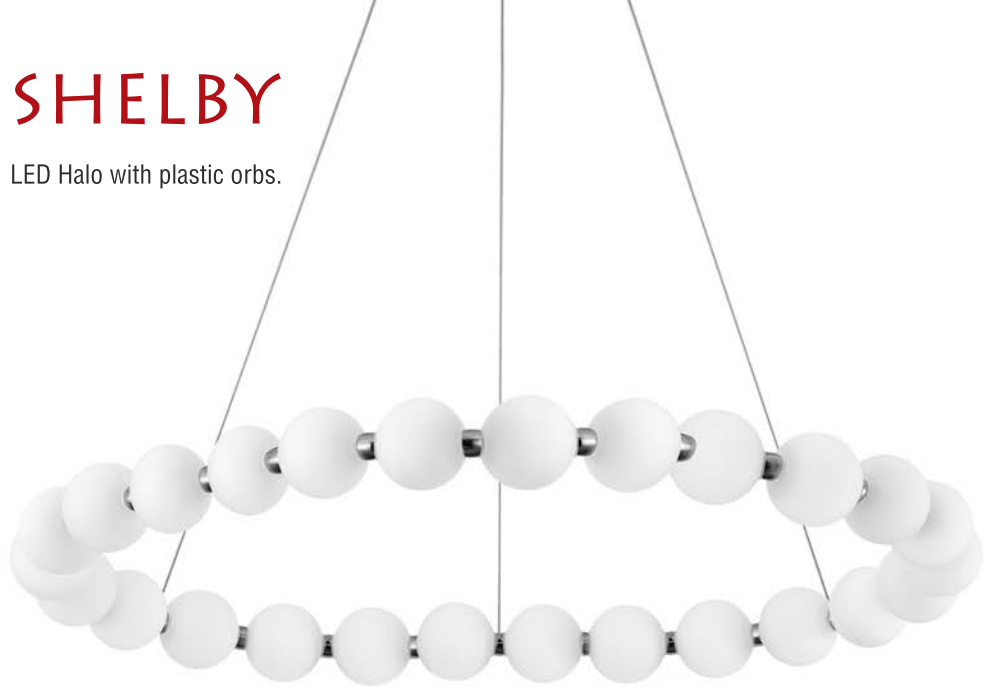

SHE-4872LEDC-PC