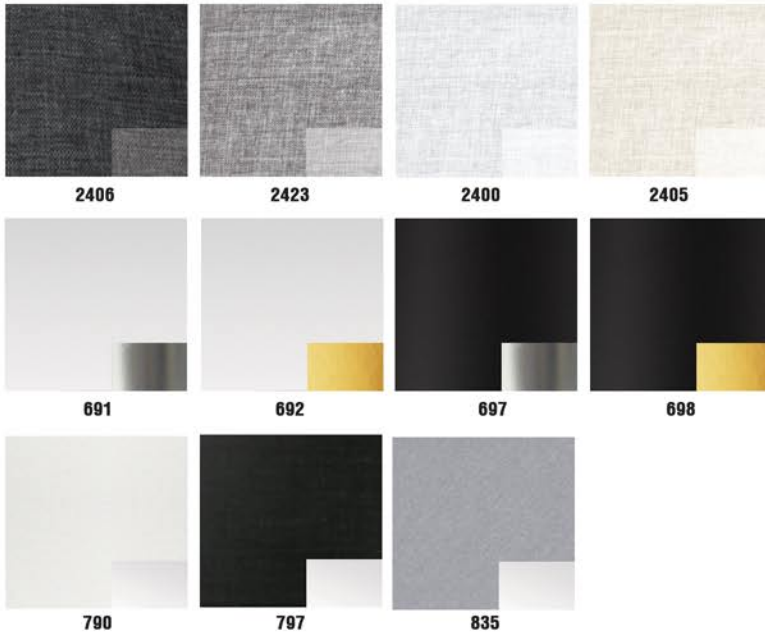

HULA

Made in Canada

PENDANTS

HUL-364C-MW-790

HUL-364C-AGB-692

HUL-364C-MB-697

HUL-364C-PC-2423

FABRIC: