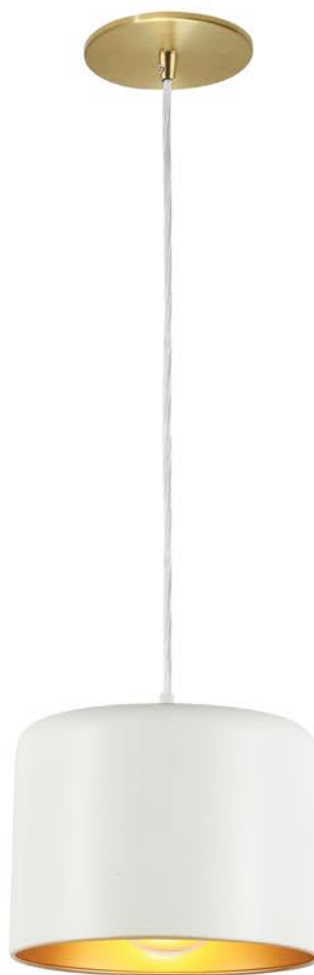

EMI-81P-AGB-MW