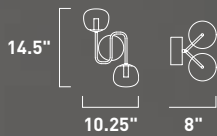

E21126-11WT
Pendant

B