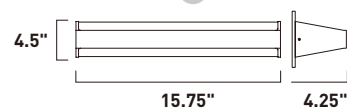

A

E41304-SA
Interior/Exterior Wall Sconce

B

E41305-SA
Interior/Exterior Wall Sconce

C

	ITEM #	FINISH	LAMPING	DIMENSION	HCO	CRI	LUMENS	Additional Information
A	E41302	SA, WT	5.4W LED 3000K (Integrated)	7.25"W x 4.5"H x 5.25"Ext.	2.25"	80+	445	
B	E41304	SA	6W LED 3000K (Integrated)	8"W x 4.5"H x 4.25"Ext.	2.25"	80+	540	
C	E41305	SA	8.1W LED 3000K (Integrated)	15.75"W x 4.5"H x 4.25"Ext.	2.25"	80+	310	