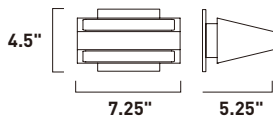

E41304-SA
Interior/Exterior Wall Sconce

B