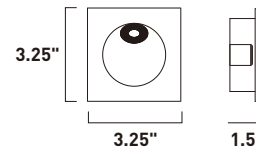

• Available in 12V & 120V input

E42404-BZ, -SA, -WT
E41404-BZ, -SA, -WT
 Interior/Exterior Wall Sconce

A

E42403-BZ, -SA, -WT
E41403-BZ, -SA, -WT
 Interior/Exterior Wall Sconce

B

SA Satin Aluminum

BZ Bronze

WT White