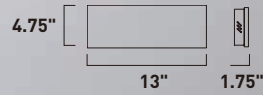

E22900-AL, -BRZ
Bath Vanity
C