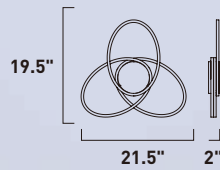

Finish: Matte White (MW)

• Flush Mount Option

E21422-MW
Wall/Flush Mount

C

E21423-MW
Flush Mount

D

ITEM #	FINISH	LAMPING	DIMENSION	LUMENS			Additional Information		
				HCO	CRI	INIT. DEL.			
C	E21422	MW	48W LED 3000K (Integrated)	21.5"W x 19.5"H x 2"Ext.	9.75"	80+	3360	1710	
D	E21423	MW	68W LED 3000K (Integrated)	31.5"L x 28.5"W x 2"H		80+	4760	2670	