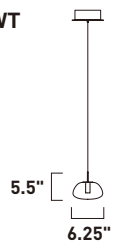

E21121-11WT
Pendant

B

E21120-11WT
Pendant

C

E21122-11WT
Pendant

D

	ITEM #	FINISH	LAMPING	DIMENSION	CRI	LUMENS	Additional Information
B	E21121	11WT	4.8W PCB LED 3000K (Integrated)	6.25"W x 7.5"H x 130"OAH	80+	336	
C	E21120	11WT	4.8W PCB LED 3000K (Integrated)	6.25"W x 6"H x 128"OAH	80+	336	
D	E21122	11WT	4.8W PCB LED 3000K (Integrated)	6.25"W x 5.5"H x 127.5"OAH	80+	336	