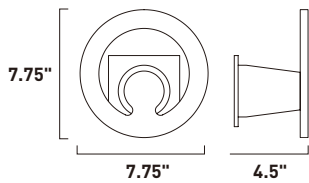

Finish options: Bronze (BZ) Satin Aluminum (SA)

E41300-BZ, -SA
Interior/Exterior Wall Sconce

E

E41321-BZ, -SA
Interior/Exterior Wall Sconce

D

E41319-BZ, -SA
Interior/Exterior Wall Sconce

F

	ITEM #	FINISH	LAMPING	DIMENSION	HCO	CRI	LUMENS	Additional Information
D	E41321	BZ, SA	8.4W LED 3000K (Integrated)	7.75"W x 7.75"H x 4.5"Ext.	3.72"	80+	440	
E	E41300	BZ, SA	7W LED 3000K (Integrated)	8"W x 10"H x 3.5"Ext.	5"	90	700	
F	E41319	BZ, SA	3W LED 3000K (Integrated)	5.25"W x 4.25"H x 6"Ext.	2.16"	80+	210	