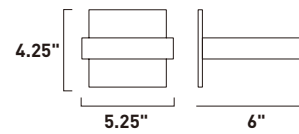

Finish options: Bronze (BZ) Satin Aluminum (SA)

E41300-BZ, -SA
Interior/Exterior Wall Sconce

E

E41321-BZ, -SA
Interior/Exterior Wall Sconce

D

E41319-BZ, -SA
Interior/Exterior Wall Sconce

F

	ITEM #	FINISH	LAMPING	DIMENSION	HCO	CRI	LUMENS	Additional Information
D	E41321	BZ, SA	8.4W LED 3000K (Integrated)	7.75"W x 7.75"H x 4.5"Ext.	3.72"	80+	440	
E	E41300	BZ, SA	7W LED 3000K (Integrated)	8"W x 10"H x 3.5"Ext.	5"	90	700	
F	E41319	BZ, SA	3W LED 3000K (Integrated)	5.25"W x 4.25"H x 6"Ext.	2.16"	80+	210	