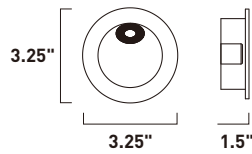

• Available in 12V & 120V input

E42404-BZ, -SA, -WT
E41404-BZ, -SA, -WT
 Interior/Exterior Wall Sconce

A

E42403-BZ, -SA, -WT
E41403-BZ, -SA, -WT
 Interior/Exterior Wall Sconce

B

SA Satin Aluminum

BZ Bronze

WT White