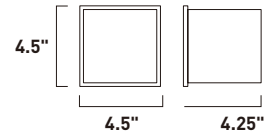

Finish options: Aluminum (SA) White (WT)

E41309-SA
Interior/Exterior Wall Sconce

C

E41308-BZ, -SA
Interior/Exterior Wall Sconce

D

	ITEM #	FINISH	LAMPING	DIMENSION	HCO	CRI	LUMENS	Additional Information
C	E41309	SA	6W LED 3000K (Integrated)	8"W x 4.75"H x 2.75"Ext.	2.5"	80+	600	
D	E41308	BZ, SA	6W LED 3000K (Integrated)	4.5"W x 4.5"H x 4.25"Ext.	2.25"	80+	320	