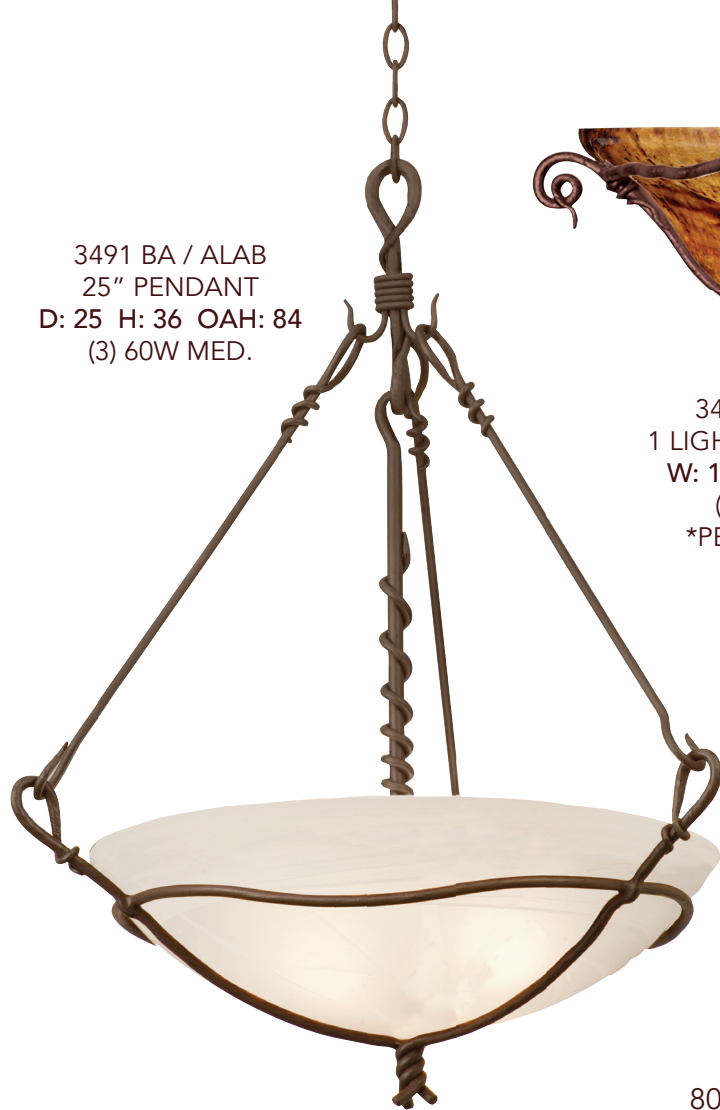

VINE

3489 BA
8 LIGHT CHANDELIER
D: 27 H: 33 OAH: 81
(8) 60W CAND.

1821 BA/1219
1 LIGHT MINI PENDANT
D: 5.5 H: 9 OAH: 51
(1) 60W MED
(1) 6" ,(1) 12" & (1) 24" STEM INCLUDED

3491 BA / ALAB
25" PENDANT
D: 25 H: 36 OAH: 84
(3) 60W MED.