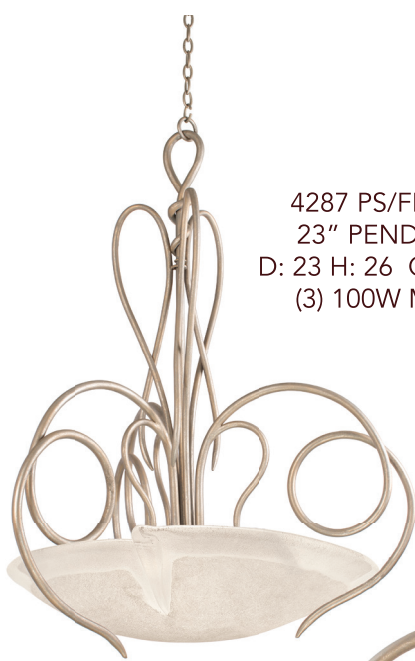

TRIBECCA

GLASS OPTIONS

ANTIQUE

FROST

4289 PS/FROST
6 LIGHT CHANDELIER
D: 32 H: 38 OAH: 86
(6) 100W MED.

4287 PS/FROST
23" PENDANT
D: 23 H: 26 OAH: 74
(3) 100W MED.

4306 PS/FROST
34" PENDANT
D: 34 H: 40.5 OAH: 136.5
(5) 100W MED.