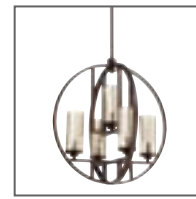

Julian 104
Oiled Bronze