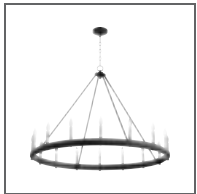

Aura **056**
Noir