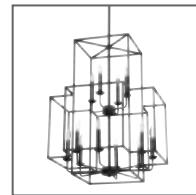

Torres 148
Noir