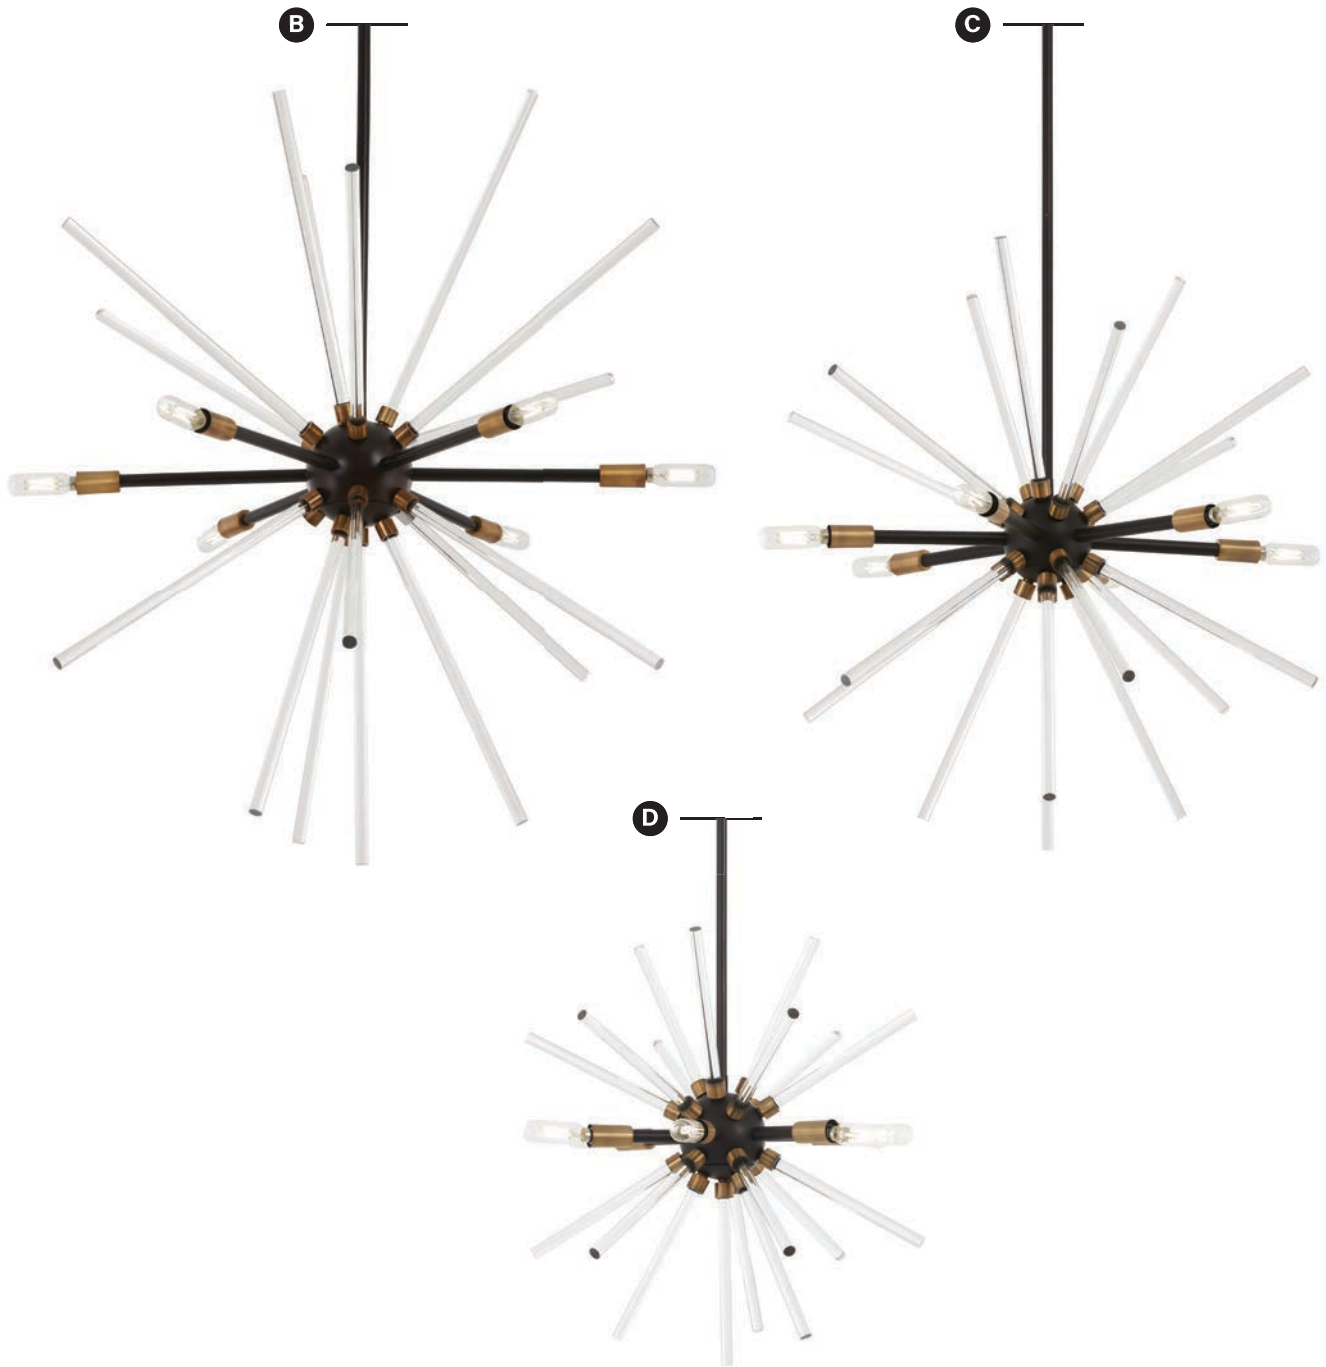

SPECS

Item	Type	Size	Lamp	Finish	Glass
A. P1794-416	6 Light Pendant	34$\frac{1}{4}$"Dia. x 36"H	6-60W Candelabra Base	Painted Bronze with Natural Brushed Brass	Clear Glass Rods
B. P1793-416	6 Light Pendant	30$\frac{1}{4}$"Dia. x 32$\frac{1}{4}$"H	6-60W Candelabra Base		
C. P1792-416	6 Light Pendant	25" Dia. x 25$\frac{1}{2}$"H	6-60W Candelabra Base		
D. P1791-416	6 Light Pendant	18" Dia. x 19"H	6-60W Candelabra Base