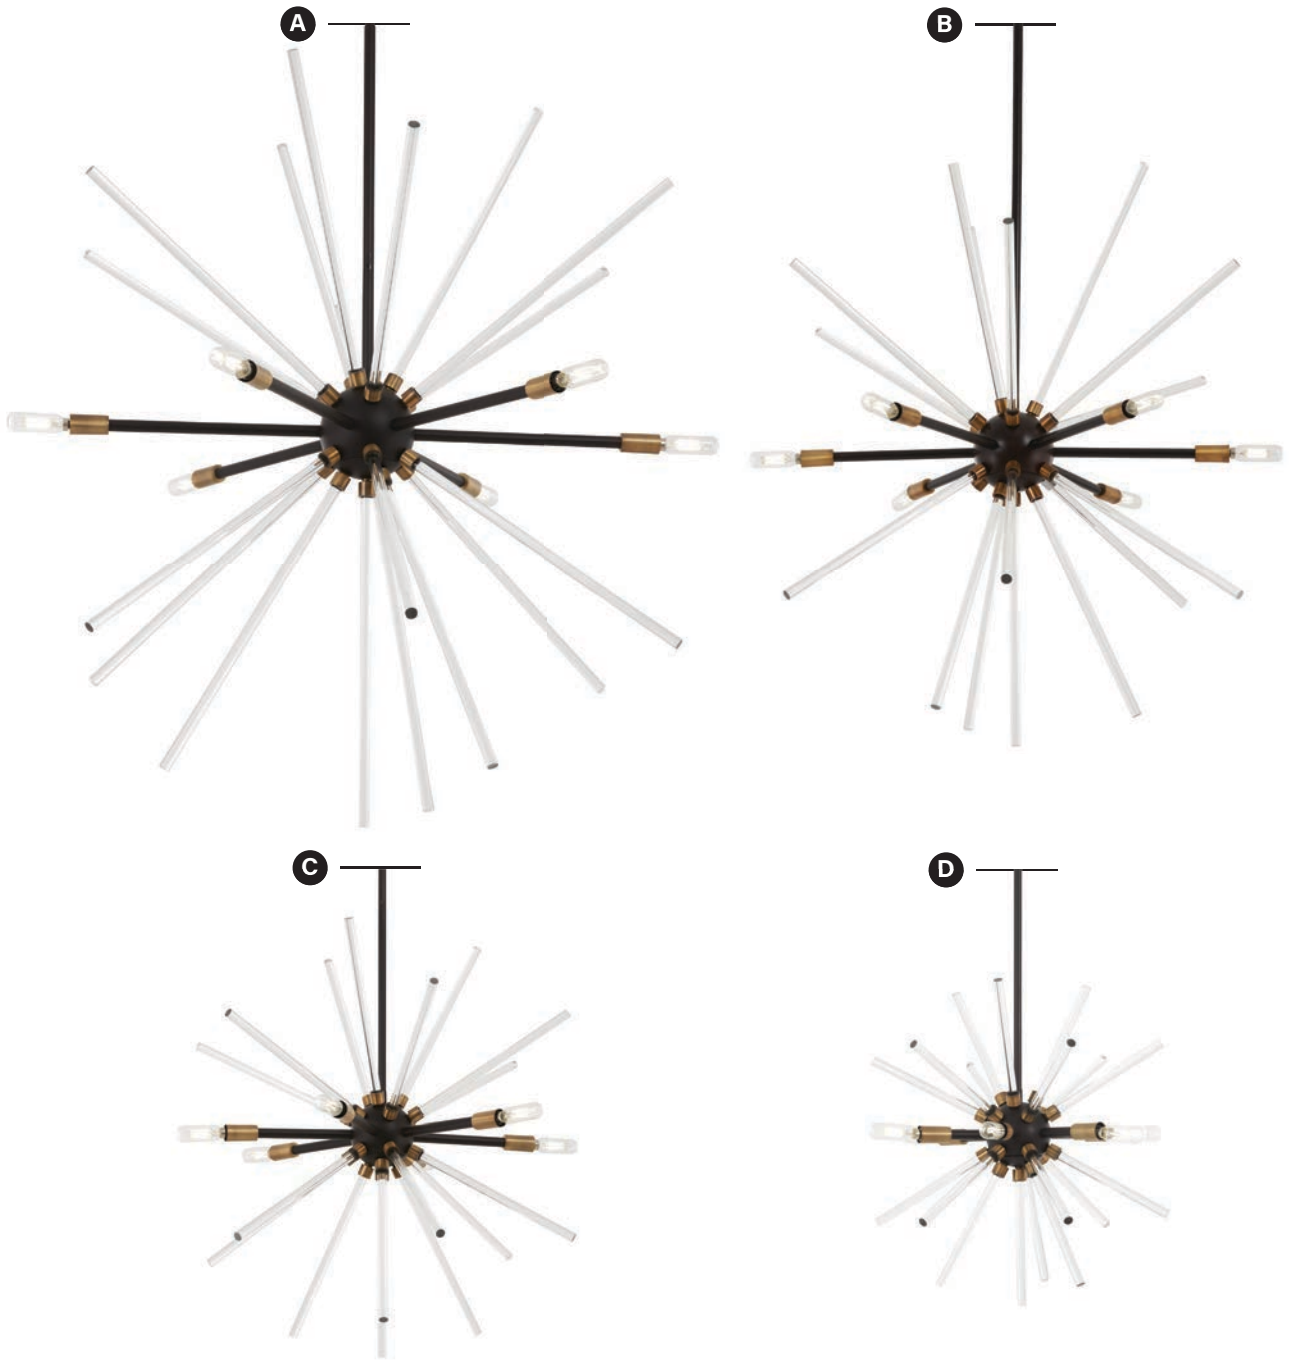

CHANDELIERS & PENDANTS

SPECS

Item	Type	Size	Lamp	Finish	Glass
A. P1794-077	6 Light Pendant	34 $\frac{1}{4}$ "Dia. x 36"H	6-60W Candelabra Base	Chrome	Clear Glass Rods
B. P1793-077	6 Light Pendant	30 $\frac{1}{4}$ "Dia. x 32 $\frac{3}{4}$ "H	6-60W Candelabra Base		
C. P1792-077	6 Light Pendant	25" Dia. x 25 $\frac{1}{2}$ "H	6-60W Candelabra Base		
D. P1791-077	6 Light Pendant	18" Dia. x 19"H	6-60W Candelabra Base		