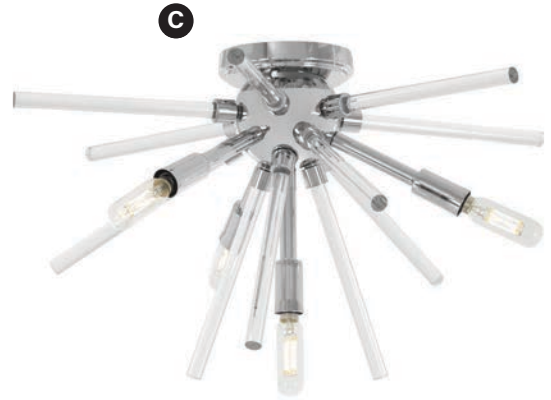

SPECS

Item	Type	Size	Lamp	Finish	Glass
A. P1790-077	3 Light Wall Sconce	20"W x 20"H x 5"Ext.	3-60W Candelabra Base	Chrome	Clear Glass Rods
B. P1798-077-L	Floor Lamp	16"W x 71"H	6-4W Candelabra Base LED (incl)		
C. P1799-077	4 Light Flush Mount	20"W x 11 3/4"H	4-60W Candelabra Base		
D. P1797-077-L	Table Lamp	16"W x 31"H	6-4W Candelabra Base LED (incl)