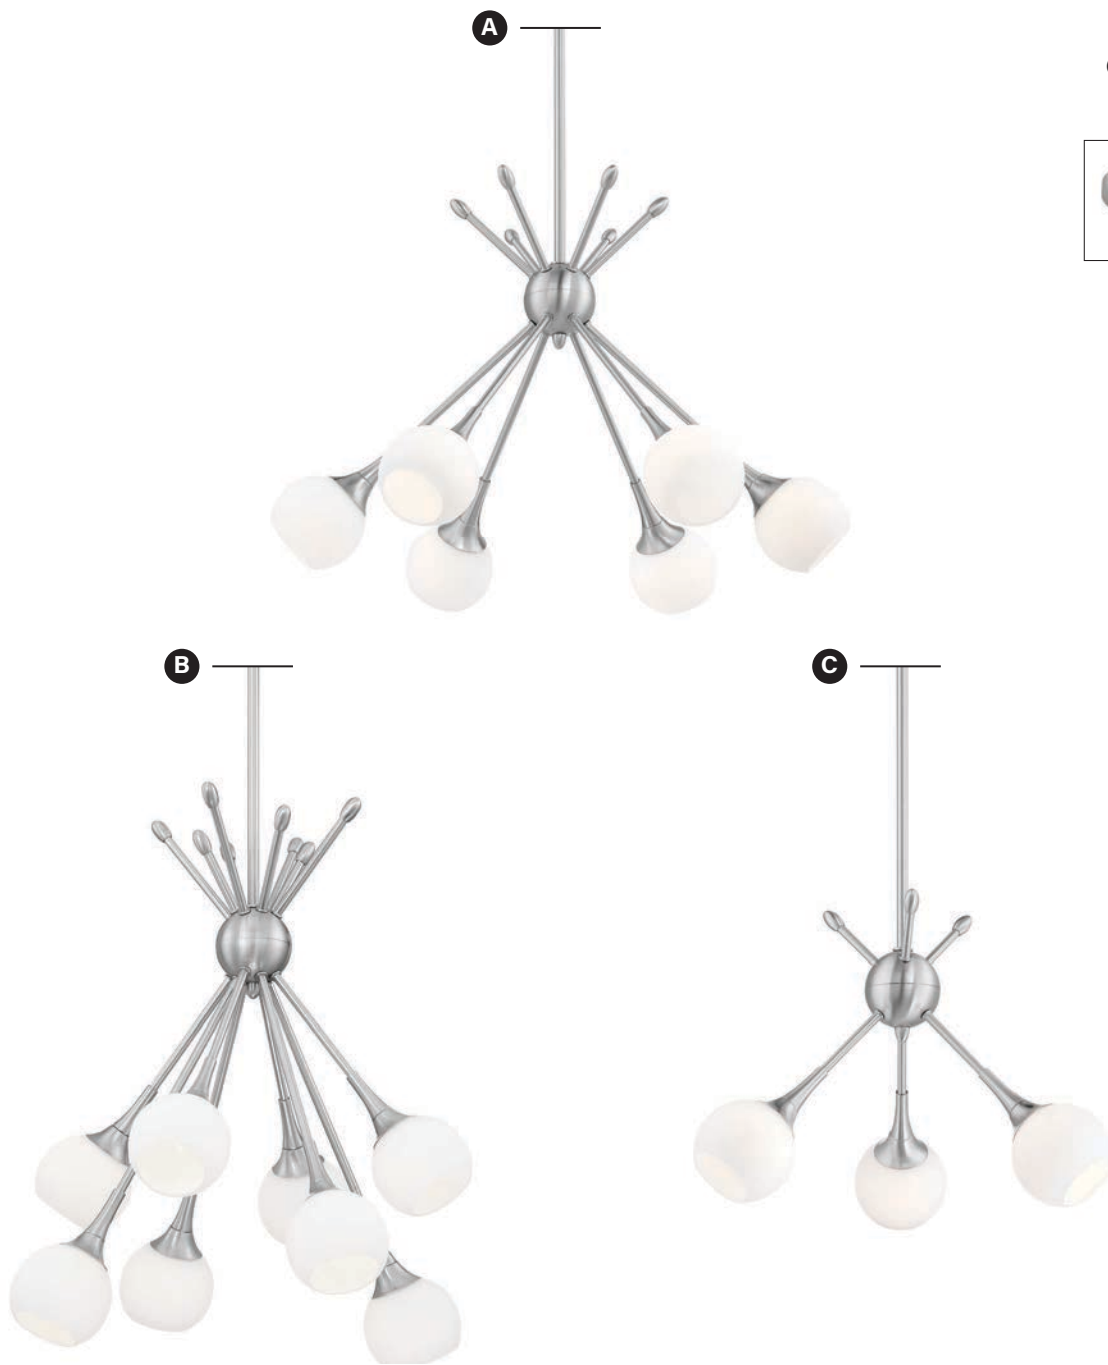

CHANDELIERS & PENDANTS

SPECS

Item	Type	Size	Lamp	Finish	Glass
A. P1794-077	6 Light Pendant	34 $\frac{1}{4}$ "Dia. x 36"H	6-60W Candelabra Base	Chrome	Clear Glass Rods
B. P1793-077	6 Light Pendant	30 $\frac{1}{4}$ "Dia. x 32 $\frac{3}{4}$ "H	6-60W Candelabra Base		
C. P1792-077	6 Light Pendant	25" Dia. x 25 $\frac{1}{2}$ "H	6-60W Candelabra Base		
D. P1791-077	6 Light Pendant	18" Dia. x 19"H	6-60W Candelabra Base		

SPECS

Item	Type	Size	Lamp	Finish	Glass
A. P1794-416	6 Light Pendant	34¾"Dia. x 36"H	6-60W Candelabra Base	Painted Bronze with Natural Brushed Brass	Clear Glass Rods
B. P1793-416	6 Light Pendant	30¼"Dia. x 32¾"H	6-60W Candelabra Base		
C. P1792-416	6 Light Pendant	25"Dia. x 25½"H	6-60W Candelabra Base		
D. P1791-416	6 Light Pendant	18"Dia. x 19"H	6-60W Candelabra Base		

CHANDELIERS & PENDANTS

• Canopy
• Detail

SPECS

Item	Type	Size	Lamp	Finish	Glass
A. P1806-248	6 Light Chandelier	24" Dia. x 17"H Drop- 21" - 57"H Max.	6-60W G9 Xenon (Incl.)	Honey Gold	Etched Opal Glass
B. P1807-248	8 Light Chandelier	18" Dia. x 23"H Drop- 25½" - 61½"H Max.	8-60W G9 Xenon (Incl.)		