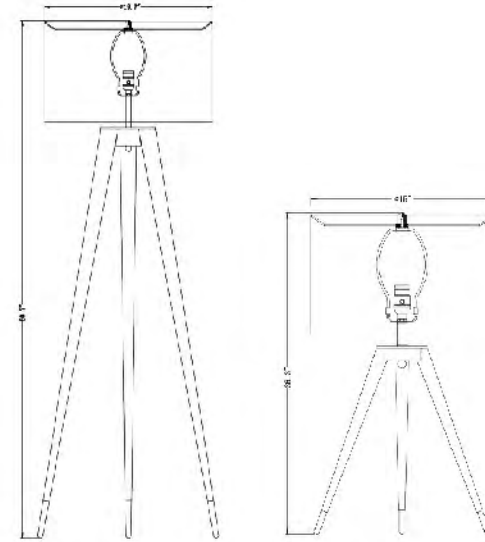

MTL17X-GD
E26×1 Max60W

MFL17X-GD
E26×1 Max100W