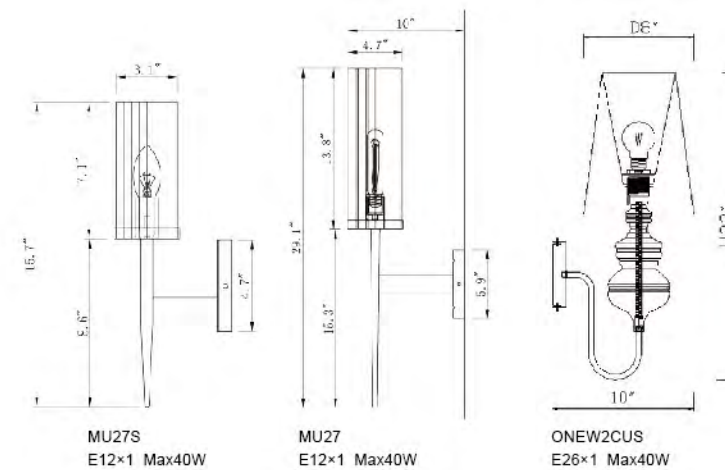

MU27S
E12×1 Max40W

MU27
E12×1 Max40W

ONEW2CUS
E26×1 Max40W