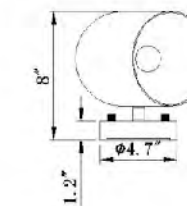

ARN05CUS  
 E26×1 Max60W

KE1826 L39  
 E26×4 Max60W

255421  
 E26×3 Max60W

255421-1  
 E26×3 Max60W

KE0608L  
 E26×1 Max60W

**KE0608L**  
 SIZE:5.9"W×8"D×8"H  
 LAMP:1/60W/E26

DU115  
E26x5 Max60W

**DU115**  
SIZE:31.2"Lx11.8"Wx14.2"H  
LAMP:5/60W/E26  
WOOD&BLACK METAL