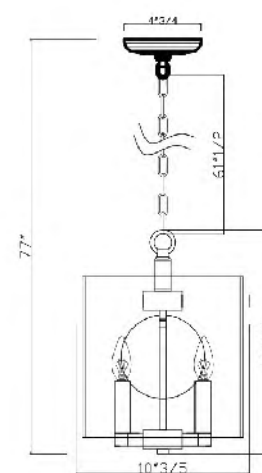

TG10GD
TG10CH
E12×4 Max40W