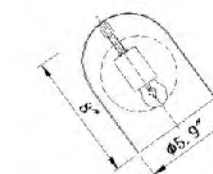

ARN05CUS  
 E26×1 Max60W

KE1826 L39  
 E26×4 Max60W

255421  
 E26×3 Max60W

255421-1  
 E26×3 Max60W

KE0608L  
 E26×1 Max60W

**KE0608L**  
 SIZE:5.9"W×8"D×8"H  
 LAMP:1/60W/E26

DU115  
E26x5 Max60W

**DU115**  
SIZE:31.2"Lx11.8"Wx14.2"H  
LAMP:5/60W/E26  
WOOD&BLACK METAL