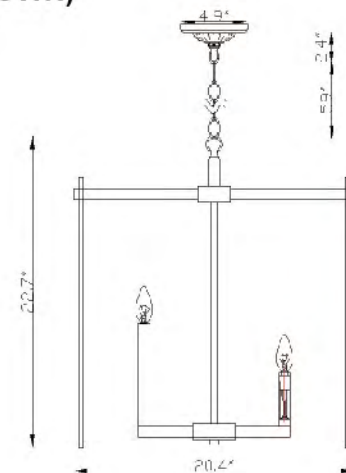

**DS10**  
 SIZE:31"D×9"H  
 LAMP:1/60W/E26  
**BLACK WIRE FRAME**

ONEP4CUS  
 E26×1 Max60W

DS10  
 E26×1 Max60W

**TD11CH**  
 SIZE:20.4"L×20.4"W×22.7"H  
 LAMP:8/40W/E12  
 CLEAR ACRYLIC/CHROME FRAME  
**TD11GD**  
 CLEAR ACRYLIC/GOLD FRAME(NOT SHOWN)