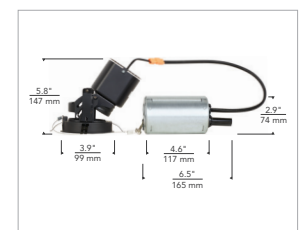

HIGH OUTPUT

IC AIRTIGHT

LOW OUTPUT

IC AIRTIGHT

REMODEL ADJUSTABLE

NON-IC

TRIM OPTIONS

SHAPE