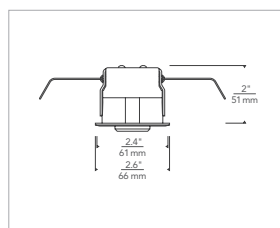

ADJUSTABLE 120V

IC AIRTIGHT