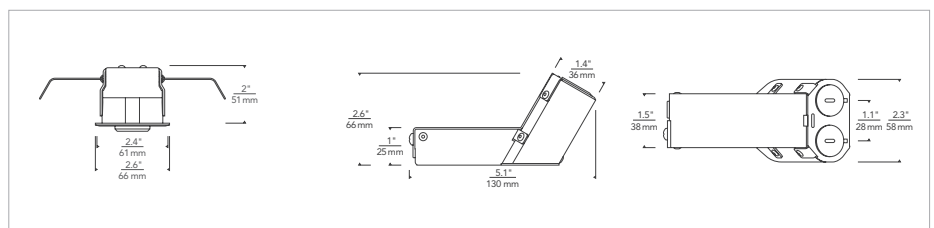

JUNCTION BOX (120V)

IC AIRTIGHT

TRIM OPTIONS

SHAPE

FUNCTION

FINISH

VOLTAGE

SPECIFICATIONS