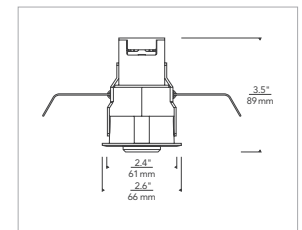

ADJUSTABLE 12V

IC AIRTIGHT