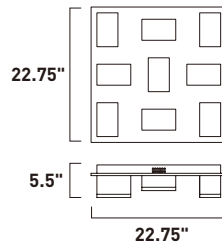

E24469-160COF, -160PC
Flush Mount

C