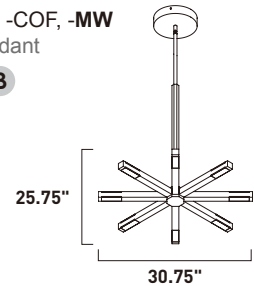

E21026-AL, -COF, -MW
Pendant

A

E21028-AL, -COF, -MW
Pendant

B

ITEM #	FINISH	LAMPING	DIMENSION	CRI	LUMENS	Additional Information
A	E21026	AL	29.75"W x 25.75"H x 73.25"OAH	80+	2520	Includes One 6" Stem (ESTR06206AL-JM, COF-JM, MW-JM) Includes Three 12" Stems (ESTR06212AL-JM, COF-JM, MW-JM)
		COF				
		MW				
B	E21028	AL	30.75"W x 25.75"H x 73.25"OAH	80+	3570	Includes One 6" Stem (ESTR06206AL-JM, COF-JM, MW-JM) Includes Three 12" Stems (ESTR06212AL-JM, COF-JM, MW-JM)
		COF				
		MW				