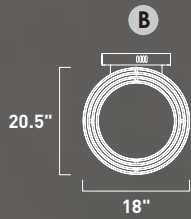

A

	ITEM #	FINISH	LAMPING	DIMENSION	CRI	LUMENS	Additional Information
A	E24584	MW	92.52W LED 3000K (Integrated)	25.75"W x 23.75"H x 147"OAH	80+	6476	  

Finish: Matte White(MW)

E24580-MW
Flush Mount

E24582-MW
Pendant