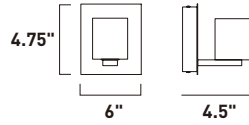

E32031-18PC
Wall Mount

D