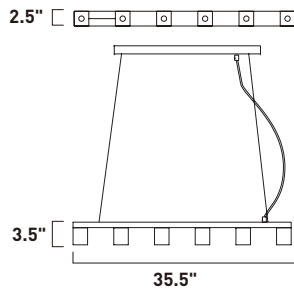

E32038-18PC
Flush Mount

B

SQUARE

E32034-18PC
Pendant

A

	ITEM #	FINISH	LAMPING	DIMENSION	CRI	LUMENS	Additional Information
A	E32034	18PC	13.2W LED G9 3000K (Incl.)	35.5"L x 2.5"W x 3.5"H x 118"OAH	80+	2640	
B	E32038	18PC	8.8W LED G9 3000K (Incl.)	8"W x 4"H	80+	1760	