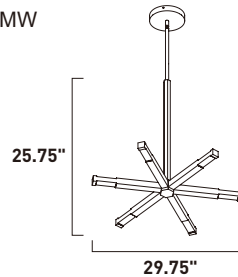

E21026-AL, -COF, -MW
Pendant

A

E21028-AL, -COF, -MW
Pendant

B

ITEM #	FINISH	LAMPING	DIMENSION	CRI	LUMENS	Additional Information
A	E21026	AL	29.75"W x 25.75"H x 73.25"OAH	80+	2520	Includes One 6" Stem (ESTR06206AL-JM, COF-JM, MW-JM) Includes Three 12" Stems (ESTR06212AL-JM, COF-JM, MW-JM)
		COF				
		MW				
B	E21028	AL	30.75"W x 25.75"H x 73.25"OAH	80+	3570	Includes One 6" Stem (ESTR06206AL-JM, COF-JM, MW-JM) Includes Three 12" Stems (ESTR06212AL-JM, COF-JM, MW-JM)
		COF				
		MW				