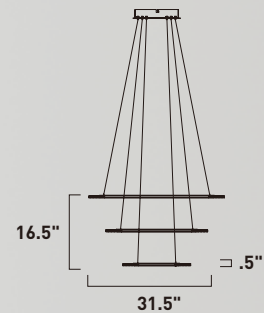

E22655-11MS

Pendant

B

E22656-11MS

Pendant

C

	ITEM #	FINISH	LAMPING	DIMENSION	LUMENS			Additional Information
					CRI	INIT.	DEL.	
B	E22655	11MS	36W LED 3000K (Integrated)	23.75"W x 8"H x 183"OAH	80	2520	1950	  
C	E22656	11MS	68W LED 3000K (Integrated)	31.5"W x 16.5"H x 183"OAH	80	4760	3540	  