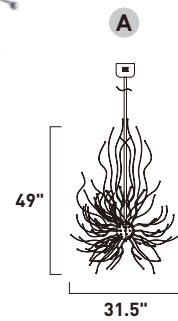

E24676-PC
Pendant