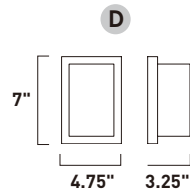

E24463-160COF, -160PC
Wall Mount