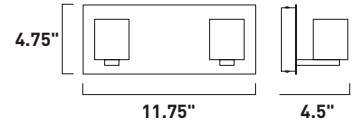

E32032-18PC
Wall Mount

E