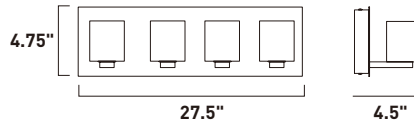

E32171-18PC
Bath Vanity

G