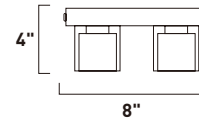

E32034-18PC
Pendant

A