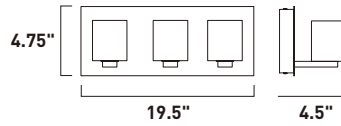

E32170-18PC
Bath Vanity

F