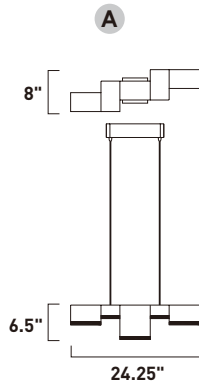

E24466-160COF, -160PC
Pendant