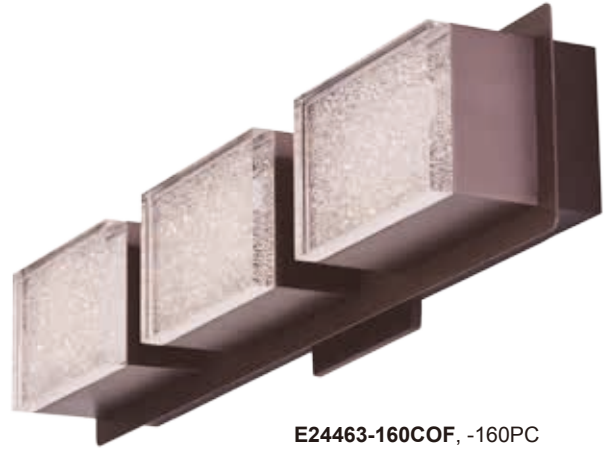

E24463-160COF, -160PC
Wall Mount