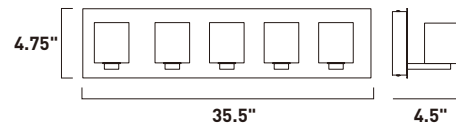

ITEM #	FINISH	LAMPING	DIMENSION	HCO	CRI	LUMENS	Additional Information
C	E32031	18PC	2.2W LED G9 3000K (Incl.)	6"W x 4.75"H x 4.5"Ext.	3.5"	80+	440	LED
D	E32032	18PC	4.4W LED G9 3000K (Incl.)	11.75"W x 4.75"H x 4.5"Ext.	3.5"	80+	880	LED
E	E32033	18PC	6.6W LED G9 3000K (Incl.)	19.5"W x 4.75"H x 4.5"Ext.	3.5"	80+	1320	LED
F	E32170	18PC	8.8W LED G9 3000K (Incl.)	27.5"W x 4.75"H x 4.5"Ext.	3.5"	80+	1760	LED
G	E32171	18PC	11W LED G9 3000K (Incl.)	35.5"W x 4.75"H x 4.5"Ext.	3.5"	80+	2200	LED

Finish: Clear glass (18) Polished Chrome (PC)