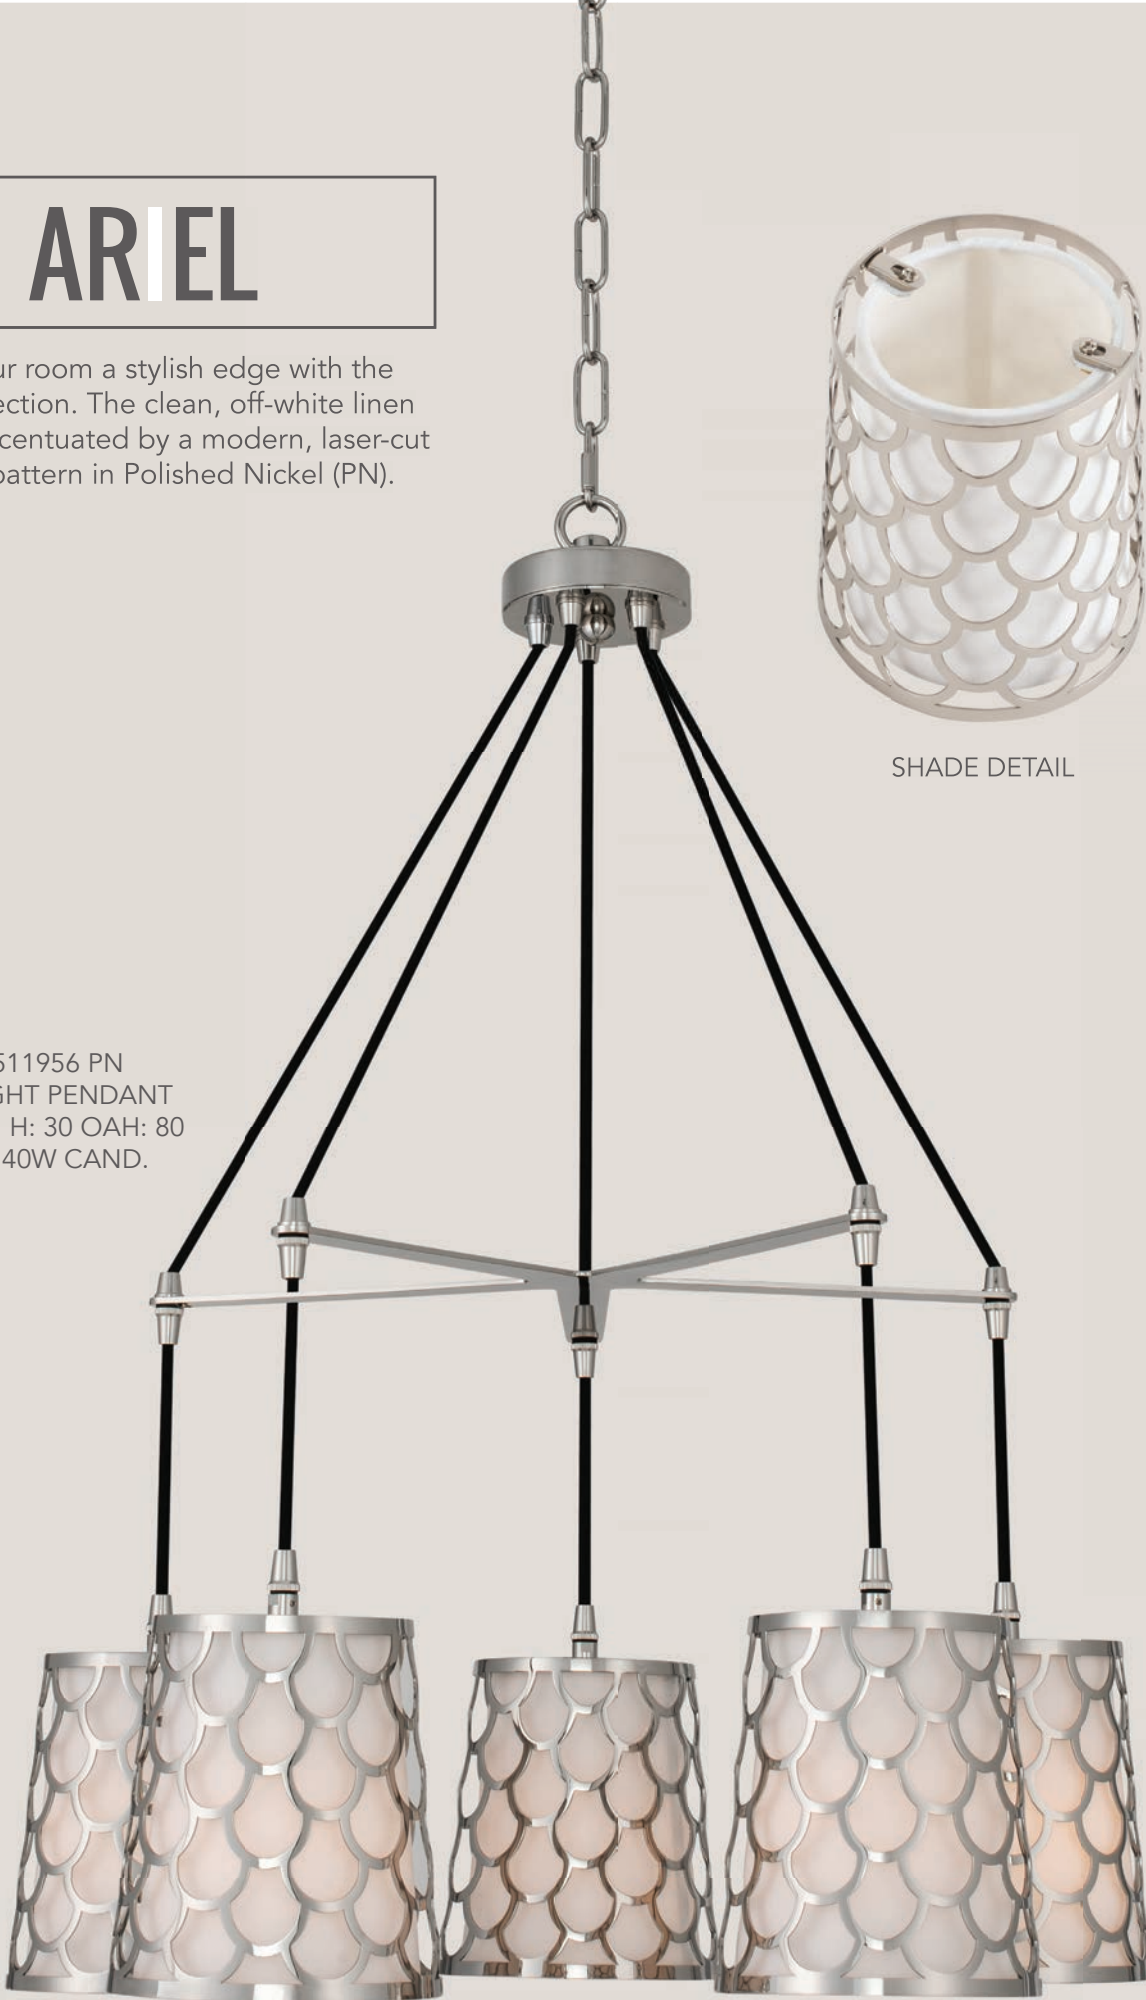

511956 PN
5 LIGHT PENDANT
D: 24 H: 30 OAH: 80
(5) 40W CAND.